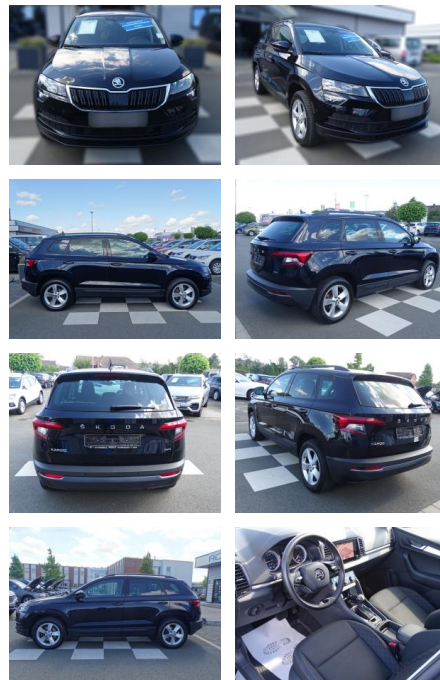

RA00-21170 **Angebotsnr.:**

Erstzulassung:	Kilometer:	Farbe:	Leistung:	Kraftstoffart:	Verbr. komb.	CO2-Emission	CO2-Klasse (WLTP)
01.12.2020	55.830	Schwarz	140 kW / 190 PS	Diesel	6,4 l/100km	167 g/km	F