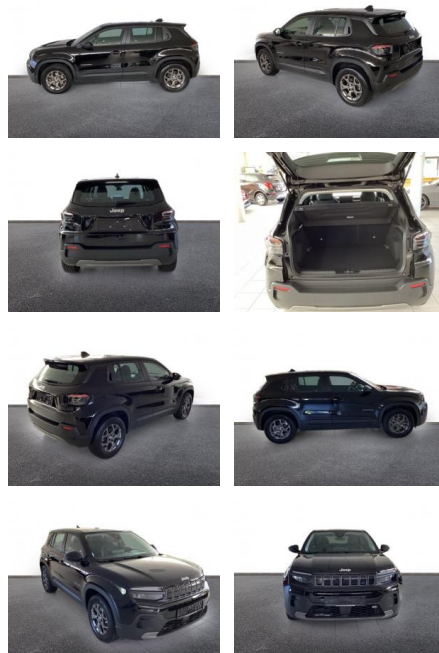

AH32-PJK2159 **Angebotsnr.:**

Erstzulassung:	Kilometer:	Farbe:	Leistung:	Kraftstoffart:
01.08.2023	9.500	Schwarz	115 kW / 156 PS	Elektro

PREIS
28.500 €

FINANZIERUNGSBEISPIEL
Laufzeit: 72 Monate Anzahlung: 25 %
Basis-Finanzierung:* Mtl. Rate:
Zielraten-Finanzierung:** **226 €**