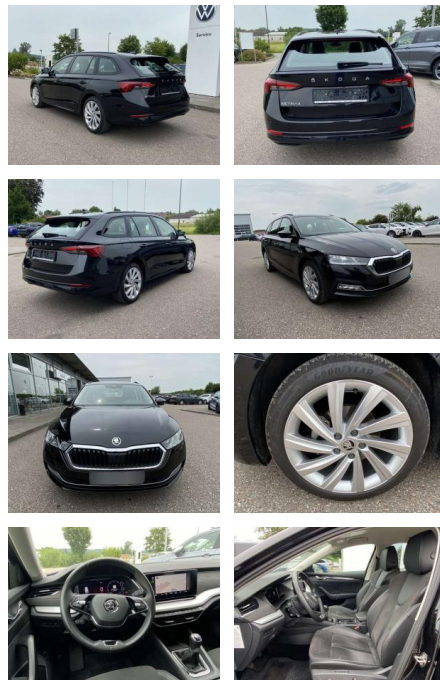

Ihr Ansprechpartner

Frau Isabella Lada
E-Mail: sales@langerfelder-automarkt.de
Telefon: 0202 6090943

Langerfelder Automarkt GmbH
Schwelmer Str. 149-153 - 42389 Wuppertal - Tel.: 0202 / 609090

Skoda Octavia Combi 1.5 TSI STYLE First

SS00-036228 **Angebotsnr.:**

Erstzulassung:	Kilometer:	Farbe:	Leistung:	Kraftstoffart:
01.02.2021	16.382		110 kW / 150 PS	Benzin

PREIS
26.920 €

FINANZIERUNGSBEISPIEL
Laufzeit: 72 Monate Anzahlung: 25 %
Basis-Finanzierung:* Mtl. Rate:
Zielraten-Finanzierung:** **214 €**