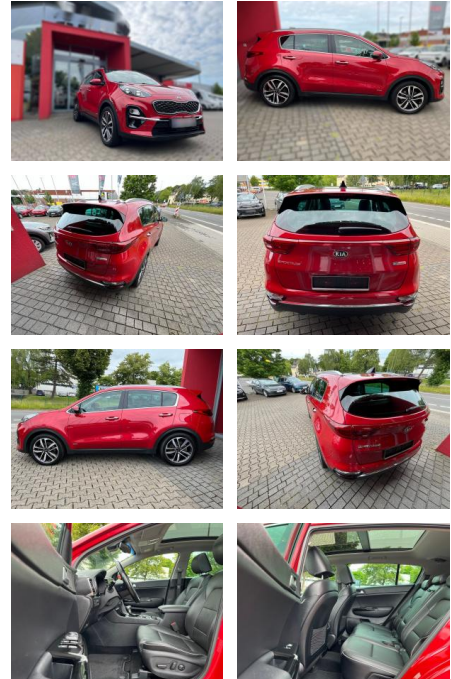

Ihr Ansprechpartner

Herr Taylan Erdemir
E-Mail: sales@langerfelder-automarkt.de
Telefon: 0202 6090942

Langerfelder Automarkt GmbH
Schwelmer Str. 149-153 - 42389 Wuppertal - Tel.: 0202 / 609090

Kia Sportage Spirit 4WD

AB1A-395392845 **Angebotsnr.:**

Erstzulassung:	Kilometer:	Farbe:	Leistung:	Kraftstoffart:	Verbr. komb.	CO2-Emission	CO2-Klasse (WLTP)
11.12.2019	83.000	Diverse	100 kW / 136 PS	Diesel	4,9 l/100km	130 g/km	