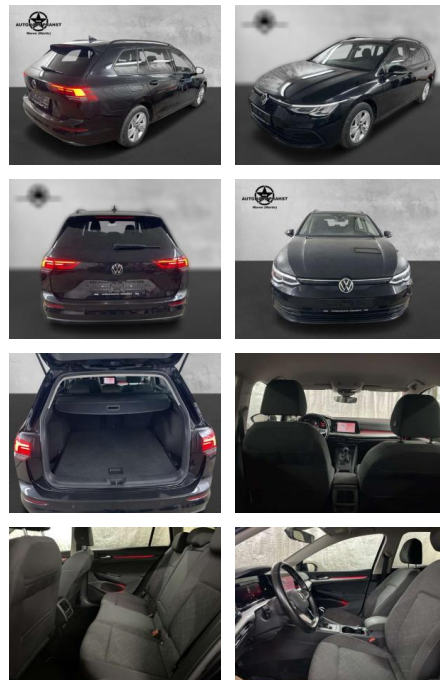

## Volkswagen Golf VIII 2.0TDI Navi LED Sitzh.

AP38-0480310 Angebotsnr.:

Erstzulassung:	Kilometer:	Farbe:	Leistung:	Kraftstoffart:	Verbr. komb.	CO2-Emission	CO2-Klasse (WLTP)
01.04.2021	74.600	Schwarz	85 kW / 116 PS	Benzin	4,6 l/100km	120 g/km	D