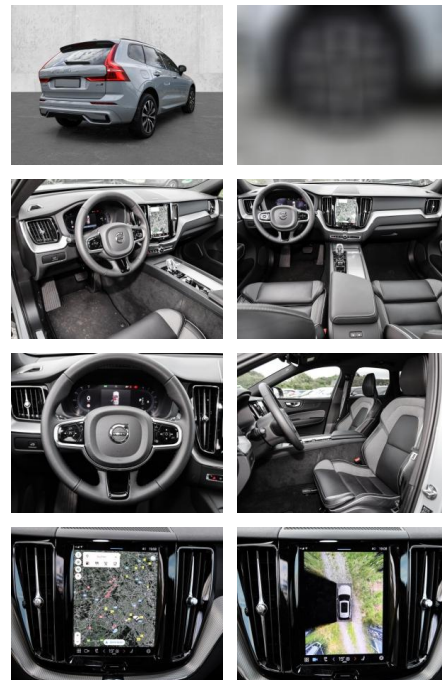

Ihr Ansprechpartner

Herr Ayman Al Atrache
E-Mail: sales@langerfelder-automarkt.de
Telefon: 0202 6090944

Langerfelder Automarkt GmbH
Schwelmer Str. 149-153 - 42389 Wuppertal - Tel.: 0202 / 609090

Volvo XC60 Plus Dark AWD B5 Benzin EU6d

MA05-2378-24 Angebotsnr.:

Erstzulassung:	Kilometer:	Farbe:	Leistung:	Kraftstoffart:
01.10.2023	19.671	Grau	184 kW / 250 PS	Benzin

PREIS
51.980 €

FINANZIERUNGSBEISPIEL
Laufzeit: 72 Monate   Anzahlung: 25 %
Basis-Finanzierung:*   Mtl. Rate:
Zielraten-Finanzierung:** **413 €**

* Basisfinanzierung: Anzahlung: 12.995 Euro, Laufzeit: 72 Monate, Nettodarlehen: 38.985 Euro, Gesamtbetrag: 60.155 Euro, Zinssätze: 6,78% Sollz. (gebunden), 6,99% eff.
** Zielratenfinanzierung: Anzahlung: 12.995 Euro, Laufzeit: 72 Monate, Nettodarlehen: 38.985 Euro, Zielrate: 25.990 Euro, Gesamtbetrag: 63.334 Euro, Zinssätze: 6,78% Sollz. (gebunden), 6,99% eff.,

Vermittlung für: BANK11
Repräsentatives Beispiel gem. § 17 Abs. 4 PAngV. Diese Finanzierungsangebote sind Beispiele. Gerne ermitteln wir für Sie Ihr individuelles Angebot.

Ausstattung

Sicherheit

- PDC Park Distance Control hinten
- Anti-Blockiersystem ABS
- Antischlupfregelung ASC+T
- elektronische Stabilitätskontrolle (ESP / DSP)
- Servolenkung
- Regensensor
- Wegfahrsperre
- Kindersitzbefestigung
- Allrad
- PDC Park Distance Control vorne
- **ABS**
- Airbag
- Beifahrer-Airbag
- Wegfahrsperre
- Seitenairbags
- ESP
- Reifendruckkontrolle
- Traktionskontrolle
- Kopfairbag

- Knieairbag
- Kindersitzbefestigung
- Anhängerstabilisierung
- Pannenset
- **Entertainment: Soundsystem**
- Radio
- Telefonvorbereitung
- USB-Anschluss
- Harman-Kardon
- Bluetooth
- Freisprecheinrichtung
- Apple CarPlay
- Android Auto
- DAB
- Induktionsladen für Smartphones
- Musikstreaming
- •
- **Multimedia**
- Radio
- el. Sitzverstellung

- Bluetooth

Komfort

- Zentralverriegelung
- Bordcomputer
- **Servolenkung**
- Zentralverriegelung
- Elektrischer Fensterheber
- Lederausstattung
- Sitzheizung
- Elektrische Aussenspiegel
- Teilbare Rucksitzlehne
- Tempomat
- Multifunktionslenkrad
- Keyless Go Startfunktion
- Elektrische Sitze
- Innenspiegel autom. abblendbar
- Mittelarmlehne
- Innenraumfilter
- Lenksäule einstellbar
- Sportsitze

STÄNDIG ÜBER 15.000 FAHRZEUGE IM BESTAND!