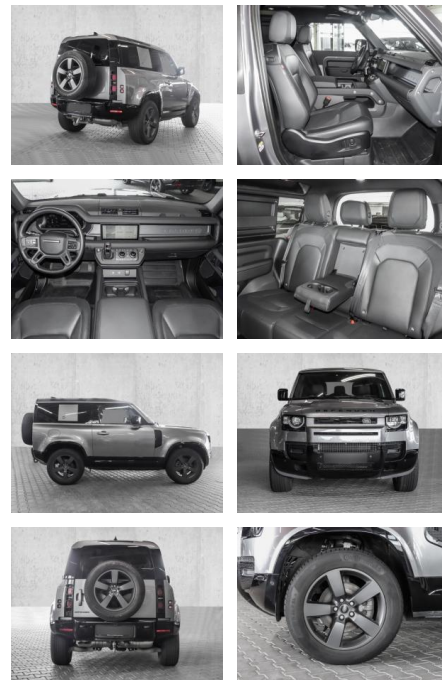

MA05-2814-24 Angebotsnr.:

Erstzulassung:	Kilometer:	Farbe:	Leistung:	Kraftstoffart:
01.10.2023	30.376	Grau	183 kW / 249 PS	Diesel

PREIS
81.420 €

FINANZIERUNGSBEISPIEL
Laufzeit: 72 Monate Anzahlung: 25 %
Basis-Finanzierung:* Mtl. Rate:
Zielraten-Finanzierung:** **646 €**

- Android Auto
- DAB
- Meridian
- Touchscreen
- Musikstreaming
-

Multimedia

- Radio
- el. Sitzverstellung
- Navigation mit Bildschirm
- MP3 Anschluss

Komfort

- Zentralverriegelung
- Bordcomputer
- **Servolenkung**
- Zentralverriegelung
- Elektrischer Fensterheber
- Elektrische Aussenspiegel
- Teilbare Rucksitzlehne