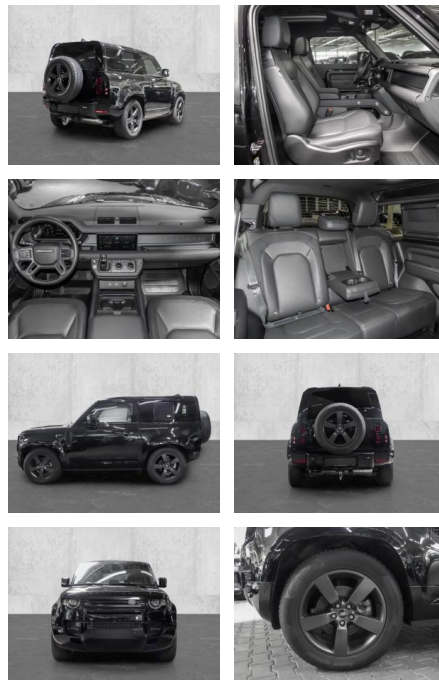

MA05-2648-24 Angebotsnr.:

Erstzulassung:	Kilometer:	Farbe:	Leistung:	Kraftstoffart:
01.10.2023	17.672	Schwarz	183 kW / 249 PS	Diesel

PREIS
80.810 €

FINANZIERUNGSBEISPIEL
Laufzeit: 72 Monate Anzahlung: 25 %
Basis-Finanzierung:* Mtl. Rate:
Zielraten-Finanzierung:** **642 €**