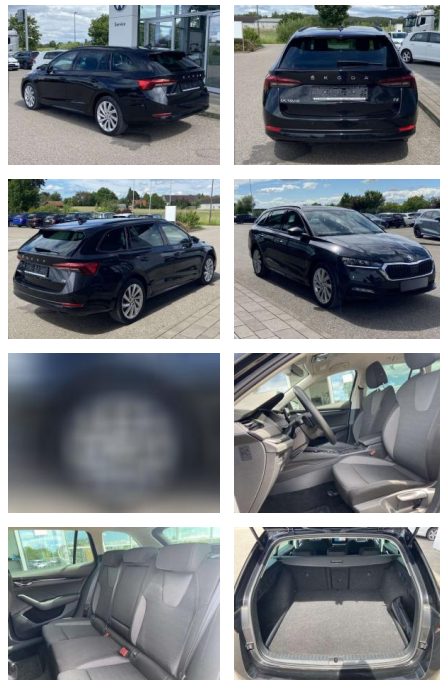

Skoda Octavia Combi iV 1.4 TSI DSG eHybrid

SS00-069184 **Angebotsnr.:**

Erstzulassung:	Kilometer:	Farbe:	Leistung:	Kraftstoffart:
01.03.2022	19.803		150 kW / 204 PS	Benzin

PREIS
27.650 €

FINANZIERUNGSBEISPIEL

Multimedia

- Radio

Interieur

- Sitzheizung vorne und hinten
- Innenspiegel automatisch abblendbar
- Lendenwirbelstützen vorne
- Mittelarmlehne vorne Vordersitze
- höhenverstellbar Rücksitzbanklehne
- geteilt umlegbar mit Mittelarmlehne
- Netztrennwand Isofix Rücksitzbank und Beifahrersitz