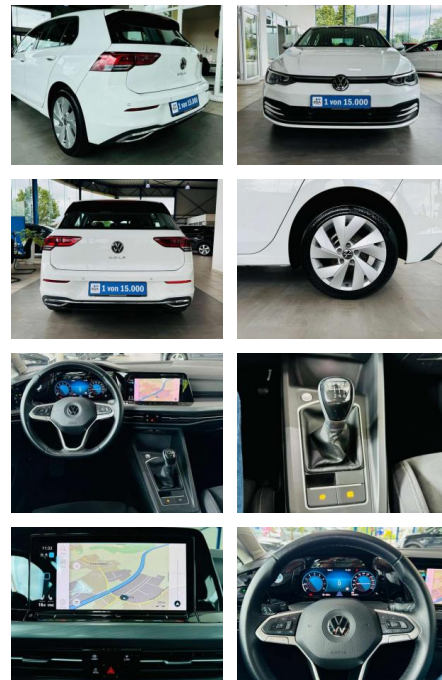

Ihr Ansprechpartner

Herr Ayman Al Atrache

E-Mail: sales@langerfelder-automarkt.de
Telefon: 0202 6090944

Langerfelder Automarkt GmbH
Schwelmer Str. 149-153 - 42389 Wuppertal - Tel.: 0202 / 609090

Volkswagen Golf 1.5 TSI Style NAV LED PDC vo+hi

AV01-004911-48 Angebotsnr.:

Erstzulassung:	Kilometer:	Farbe:	Leistung:	Kraftstoffart:	Verbr. komb.	CO2-Emission	CO2-Klasse (WLTP)
01.09.2020	46.500	Weiß	96 kW / 131 PS	Benzin	5,3 l/100km	121 g/km	D

PREIS
22.000 €

FINANZIERUNGSBEISPIEL

Laufzeit: 72 Monate   Anzahlung: 25 %
Basis-Finanzierung:*   Mtl. Rate:
Zielraten-Finanzierung:** **175 €**

* Basisfinanzierung: Anzahlung: 5.500 Euro, Laufzeit: 72 Monate, Nettodarlehen: 16.500 Euro, Gesamtbetrag: 25.460 Euro, Zinssätze: 6.78% Sollz. (gebunden), 6.99% eff.
** Zielratenfinanzierung: Anzahlung: 5.500 Euro, Laufzeit: 72 Monate, Nettodarlehen: 16.500 Euro, Zielrate: 11.000 Euro, Gesamtbetrag: 26.806 Euro, Zinssätze: 6.78% Sollz. (gebunden), 6.99% eff.,

Vermittlung für: BANK11
Repräsentatives Beispiel gem. § 17 Abs. 4 PAngV. Diese Finanzierungsangebote sind Beispiele. Gerne ermitteln wir für Sie Ihr individuelles Angebot.

Ausstattung

Sicherheit

- Anti-Blockiersystem ABS

Multimedia

- Radio

Weiteres

- 1 von 15.000 Fahrzeugen- . Das Fahrzeug ist scheckheftgepflegt! Letzter Service am 26725KM!!! Sonderausstattung Audio-Navigationssystem Discover Pro Streaming & Internet (Touchscreen
- Bluetooth
- USB) (Fahrerassistenz-System: Verkehrszeichenerkennung
- Radioempfang digital (DAB+)
- Sprachsteuerungs-System
- Mobile Online Dienste App-Connect inkl. App-Connect Wireless und Apple CarPlay
- Frontkamera (Multifunktionskamera Frontscheibe)) Ausstattungs-Paket:

- Scheibenwischer mit Regensensor
- Innenspiegel mit Ablendautomatik
- Frontkamera (Multifunktionskamera Frontscheibe)) Lautsprecher (7
- vorn und hinten) Mobile Online Dienste We Connect Plus Sonderlackierung Pure-White Serienausstattung 3-Punkt-Sicherheitsgurt hinten mitte Abbiege- und Allwetterlicht / Schlechtwetter-Licht Airbag Fahrer-/Beifahrerseite
- Beifahrerairbag abschaltbar
- Ambiente-Beleuchtung (30 Farben)
- Antennen-Diversity Anti-Blockier-System (ABS) Antriebsart: Frontantrieb
- Ausstattung Style Automatische Fahrlichtschaltung (ALS) mit Leaving Home / Coming-Home-Lichtfunktion
- Außenspiegel Wagenfarbe Außenspiegel elektr. verstell- und heizbar
- mit Memory Außenspiegel mit