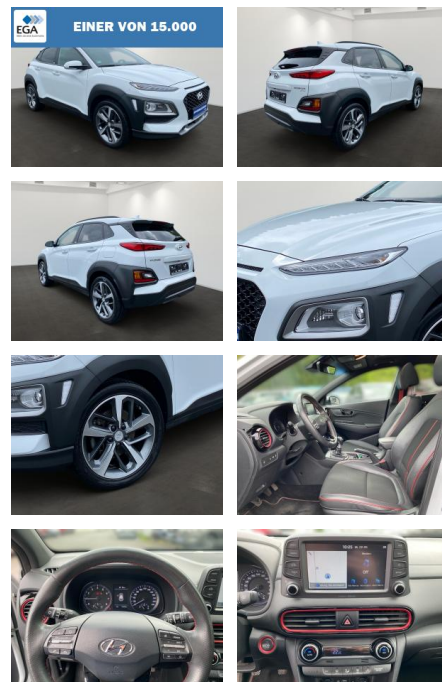

## Hyundai Kona 1.0 T-GDI Advantage+ 2WD (EURO 6d-T...

BR01-MD\_531206gebotsnr.:

Erstzulassung:	Kilometer:	Farbe:	Leistung:	Kraftstoffart:
20.08.2020	72.200		88 kW / 120 PS	Benzin

PREIS	FINANZIERUNGSBEISPIEL	
<b>17.670 €</b>	Laufzeit: 72 Monate      Anzahlung: 25 % Basis-Finanzierung:*      Mtl. Rate: Zielraten-Finanzierung:** <b>145 €</b>	* Basisfinanzierung: Anzahlung: 4.418 Euro, Laufzeit: 72 Monate, Nettodarlehen: 13.253 Euro, Gesamtbetrag: 20.648 Euro, Zinssätze: 7.24% Sollz. (gebunden), 7.49% eff. ** Zielratenfinanzierung: Anzahlung: 4.418 Euro, Laufzeit: 72 Monate, Nettodarlehen: 13.253 Euro, Zielrate: 8.835 Euro, Gesamtbetrag: 21.806 Euro, Zinssätze: 7.24% Sollz. (gebunden), 7.49% eff., Vermittlung für: BANK11 Repräsentatives Beispiel gem. § 17 Abs. 4 PAngV. Diese Finanzierungsangebote sind Beispiele. Gerne ermitteln wir für Sie Ihr individuelles Angebot.