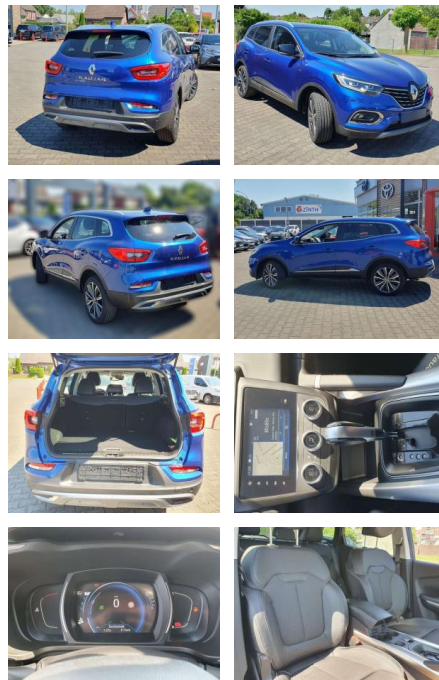

BG05-54_1658Angebotsnr.:

Erstzulassung:	Kilometer:	Farbe:	Leistung:	Kraftstoffart:
01.04.2019	50.850	Stahlblau	117 kW / 159 PS	Benzin

PREIS
21.180 €

FINANZIERUNGSBEISPIEL
Laufzeit: 72 Monate Anzahlung: 25 %
Basis-Finanzierung:* Mtl. Rate:
Zielraten-Finanzierung:** **168 €**