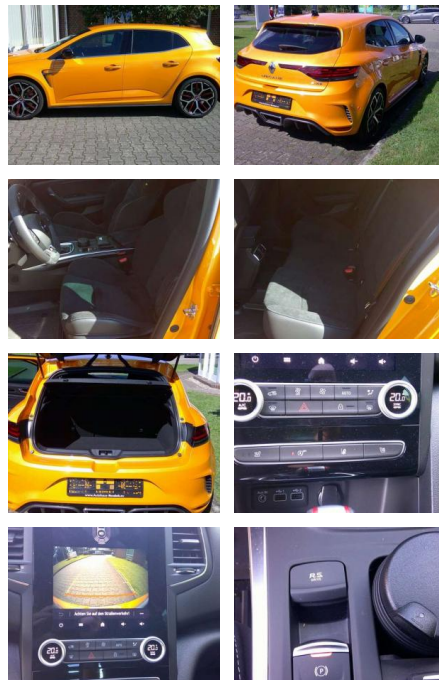

HB09_986 **Angebotsnr.:**

Erstzulassung:	Kilometer:	Farbe:	Leistung:	Kraftstoffart:
01.01.2022	11.300		221 kW / 300 PS	Benzin

PREIS
44.970 €

FINANZIERUNGSBEISPIEL

Laufzeit: 72 Monate Anzahlung: 25 %
Basis-Finanzierung:* Mtl. Rate:
Zielraten-Finanzierung:** **357 €**

Multimedia

- Soundsystem
- USB
- Radio DAB
- Verkehrszeichenerkennung
- Sprachsteuerung
- Touchscreen

- Radio
- CD Radio
- Freisprechen
- Navigation mit Bildschirm
- MP3 Anschluss
- Bluetooth

Komfort

- Berganfahrassistent
- Klimaautomatik
- Front- und Seiten-Airbags
- Lederlenkrad
- Lordosenstütze
- Zentralverriegelung
- Bordcomputer
- Automatik
- Keyless Entry