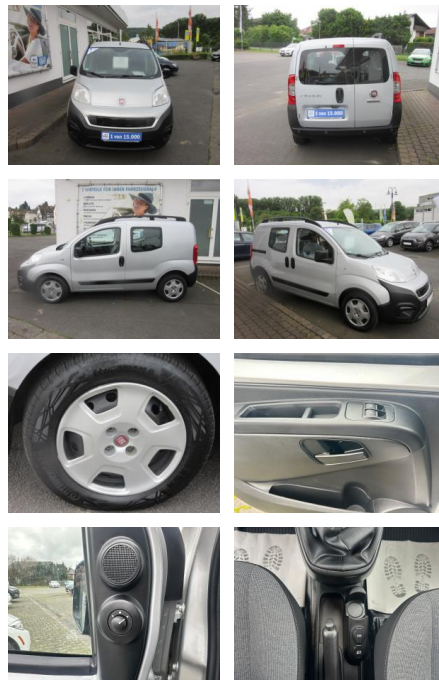

## Fiat Fiorino 1.3 Multijet SX Ecojet \*PDC\*Klima\*S...

AH18-N45326 Angebotsnr.:

Erstzulassung:	Kilometer:	Farbe:	Leistung:	Kraftstoffart:
08.07.2019	49.210	grau	59 kW / 80 PS	Diesel

**PREIS**  
**10.990 €**