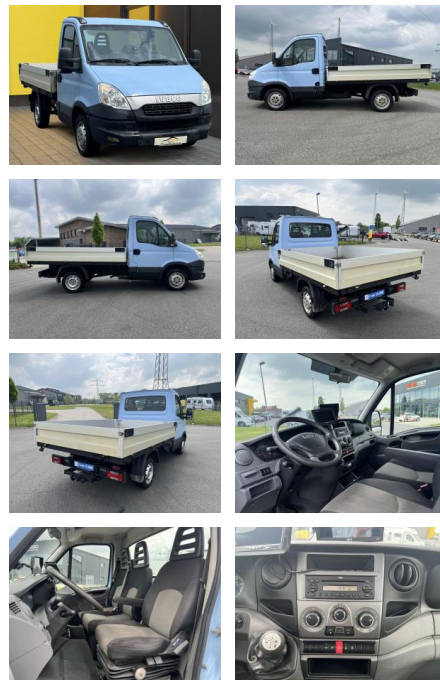

Ihr Ansprechpartner

Frau Isabella Lada
E-Mail: sales@langerfelder-automarkt.de
Telefon: 0202 6090943

Langerfelder Automarkt GmbH
Schwelmer Str. 149-153 - 42389 Wuppertal - Tel.: 0202 / 609090

Iveco Daily 29L15 Pritsche+AHK+Klima+Kamera+Navi

AB19-NB1-86-10 Gebotsnr.:

Erstzulassung:	Kilometer:	Farbe:	Leistung:	Kraftstoffart:
11.06.2014	50.000	Blau	107 kW / 145 PS	Diesel

PREIS
20.260 €

FINANZIERUNGSBEISPIEL
Laufzeit: 72 Monate Anzahlung: 25 %
Basis-Finanzierung:* Mtl. Rate:
Zielraten-Finanzierung:** **161 €**

Interieur

- el. Fensterheber
- Armlehne vorne

Exterieur

- Anhängerkupplung fest
- Nebelscheinwerfer

Weiteres

- Länge ca. 3m
- Breite ca. 2m

STÄNDIG ÜBER 15.000 FAHRZEUGE IM BESTAND!