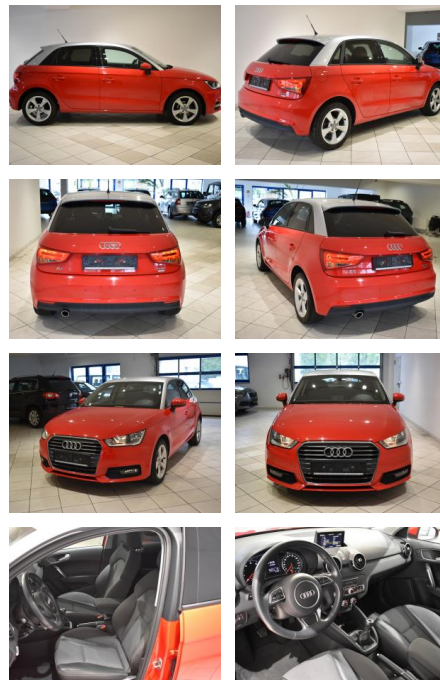

AH44-ATS8208Angebotsnr.:

Erstzulassung:	Kilometer:	Farbe:	Leistung:	Kraftstoffart:
25.01.2019	75.788	Rot	70 kW / 95 PS	Benzin

PREIS
16.550 €

FINANZIERUNGSBEISPIEL
Laufzeit: 72 Monate Anzahlung: 25 %
Basis-Finanzierung:* Mtl. Rate:
Zielraten-Finanzierung:** **131 €**