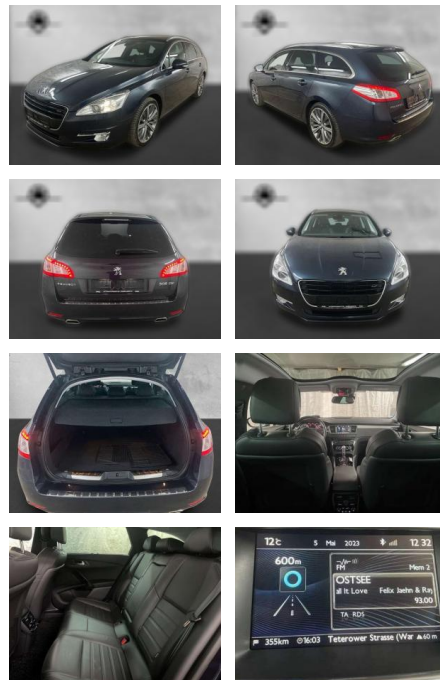

AP38-2866710 Angebotsnr.:

Erstzulassung:	Kilometer:	Farbe:	Leistung:	Kraftstoffart:
01.07.2014	89.500	Blau	150 kW / 204 PS	Benzin

PREIS
15.200 €

FINANZIERUNGSBEISPIEL
Laufzeit: 72 Monate Anzahlung: 25 %
Basis-Finanzierung:* Mtl. Rate:
Zielraten-Finanzierung:** **121 €**

- Zwischenverkauf und Irrtümer vorbehalten.

Multimedia

- Radio

Weiteres

- Diesel
- Getriebe Automatik Technik Bordcomputer
- Partikelfilter Assistenten Regensensor
- Lichtsensoren Berganfahrassistent Komfort
- Servolenkung Zentralverriegelung
- Elektrischer Fensterheber
- Lederausstattung Sitzheizung Elektrische
- Aussenspiegel Teilbare Rucksitzlehne
- Tempomat Standheizung
- Multifunktionslenkrad Keyless Go
- Startfunktion Elektrische Sitze
- Innenspiegel autom. abblendbar
- Mittelarmlehne Heckrollo
- ParkDistanceControl vorne und hinten