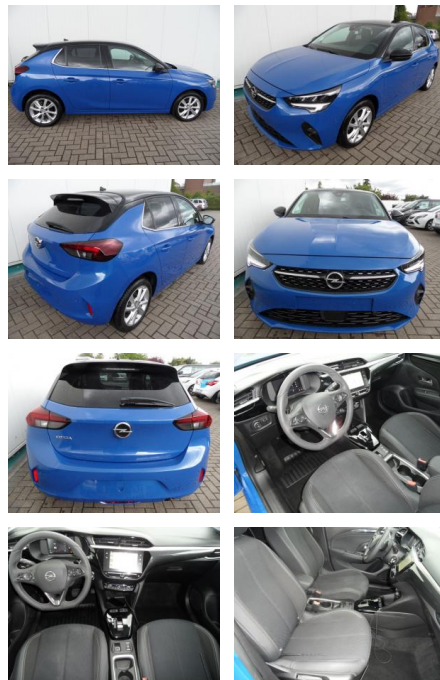

Ihr Ansprechpartner

Frau Isabella Lada
E-Mail: sales@langerfelder-automarkt.de
Telefon: 0202 6090943

Langerfelder Automarkt GmbH
Schwelmer Str. 149-153 - 42389 Wuppertal - Tel.: 0202 / 609090

Opel Corsa 1,2 Elegance+Sitzhzg+Kamera+LED

BA17-13548 **Angebotsnr.:**

Erstzulassung:	Kilometer:	Farbe:	Leistung:	Kraftstoffart:
10.02.2023	26.200	Diverse	74 kW / 101 PS	Benzin

PREIS
18.100 €

FINANZIERUNGSBEISPIEL
Laufzeit: 72 Monate Anzahlung: 25 %
Basis-Finanzierung:* Mtl. Rate:
Zielraten-Finanzierung:** **144 €**

- Spurhalteassistent
- Müdigkeitserkennung
- Verkehrsschilderkennung
- Solar-Protect (getönte Heckscheiben)
- el. anklappbare Aussenspiegel
- el. Parkbremse
- etc. Farbe: perlblauomet. / Dach schwarz

STÄNDIG ÜBER 15.000 FAHRZEUGE IM BESTAND!