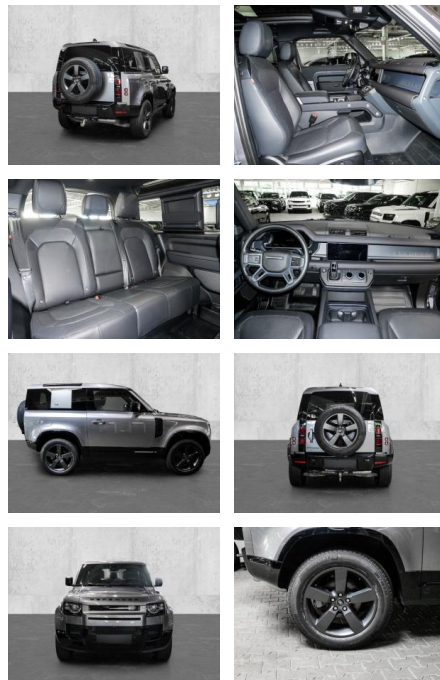

MA05-2661-24 Angebotsnr.:

Erstzulassung:	Kilometer:	Farbe:	Leistung:	Kraftstoffart:
01.10.2023	23.170	Grau	183 kW / 249 PS	Diesel

PREIS
80.820 €

FINANZIERUNGSBEISPIEL
Laufzeit: 72 Monate Anzahlung: 25 %
Basis-Finanzierung:* Mtl. Rate:
Zielraten-Finanzierung:** **642 €**