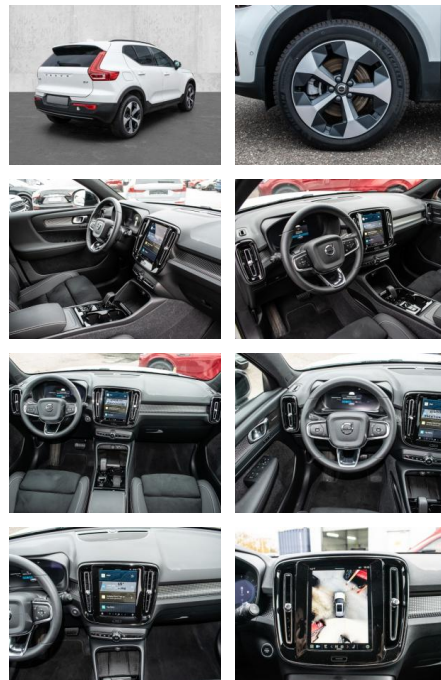

Ihr Ansprechpartner

Herr Taylan Erdemir
E-Mail: sales@langerfelder-automarkt.de
Telefon: 0202 6090942

Langerfelder Automarkt GmbH
Schwelmer Str. 149-153 - 42389 Wuppertal - Tel.: 0202 / 609090

Volvo XC40 Plus Dark 2WD B4 EU6d digitales

MA05-2667-24 Angebotsnr.:

Erstzulassung:	Kilometer:	Farbe:	Leistung:	Kraftstoffart:
01.11.2023	14.760	Weiß	145 kW / 197 PS	Benzin

PREIS
41.680 €

FINANZIERUNGSBEISPIEL
Laufzeit: 72 Monate   Anzahlung: 25 %
Basis-Finanzierung:*   Mtl. Rate:
Zielraten-Finanzierung:** **331 €**

* Basisfinanzierung: Anzahlung: 10.420 Euro, Laufzeit: 72 Monate, Nettodarlehen: 31.260 Euro, Gesamtbetrag: 48.235 Euro, Zinssätze: 6.78% Sollz. (gebunden), 6.99% eff.
** Zielratenfinanzierung: Anzahlung: 10.420 Euro, Laufzeit: 72 Monate, Nettodarlehen: 31.260 Euro, Zielrate: 20.840 Euro, Gesamtbetrag: 50.784 Euro, Zinssätze: 6.78% Sollz. (gebunden), 6.99% eff.,

Vermittlung für: BANK11
Repräsentatives Beispiel gem. § 17 Abs. 4 PAngV. Diese Finanzierungsangebote sind Beispiele. Gerne ermitteln wir für Sie Ihr individuelles Angebot.

Ausstattung

Sicherheit

- PDC Park Distance Control hinten
- Anti-Blockiersystem ABS
- Antischlupfregelung ASC+T
- elektronische Stabilitätskontrolle (ESP / DSP)
- Servolenkung
- Regensensor
- Wegfahrsperrung
- Kindersitzbefestigung
- PDC Park Distance Control vorne
- **ABS**
- Airbag
- Beifahrer-Airbag
- Wegfahrsperrung
- Seitenairbags
- ESP
- Reifendruckkontrolle
- Traktionskontrolle
- Kopfairbag
- Knieairbag

- Kindersitzbefestigung
- Anhängerstabilisierung
- Pannentkit
- **Entertainment: Soundsystem**
- Radio
- USB-Anschluss
- Harman-Kardon
- Apple CarPlay
- Android Auto
- DAB
- Induktionsladen für Smartphones

Multimedia

- Radio
- el. Sitzverstellung

Komfort

- Zentralverriegelung
- **Servolenkung**
- Zentralverriegelung

- Elektrischer Fensterheber
- Sitzheizung
- Elektrische Aussenspiegel
- Teilbare Rücksitzlehne
- Tempomat
- Multifunktionslenkrad
- Keyless Go Startfunktion
- Elektrische Sitze
- Innenspiegel autom. abblendbar
- Mittelarmlehne
- Lenksäule einstellbar
- ParkDistanceControl vorne und hinten
- Elektrische Heckklappe
- Beheizbare Frontscheibe
- Keyless Entry
- Memory Sitze
- Ambientebeleuchtung
- Lordosenstütze
- Lederlenkrad
- Geschwindigkeitsbegrenzungsanlage
- Klimaautomatik-2-Zonen

STÄNDIG ÜBER 15.000 FAHRZEUGE IM BESTAND!