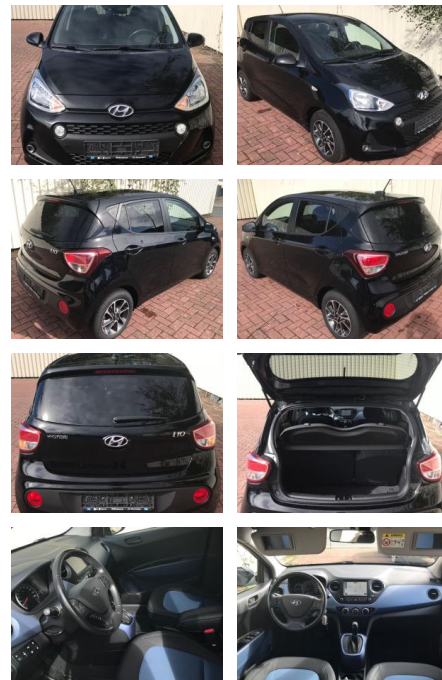

Ihr Ansprechpartner

Frau Isabella Lada
E-Mail: sales@langerfelder-automarkt.de
Telefon: 0202 6090943

Langerfelder Automarkt GmbH
Schwelmer Str. 149-153 - 42389 Wuppertal - Tel.: 0202 / 609090

Hyundai i10 1.0 Passion

AP19-15444 **Angebotsnr.:**

Erstzulassung:	Kilometer:	Farbe:	Leistung:	Kraftstoffart:	Verbr. komb.	CO2-Emission	CO2-Klasse (WLTP)
27.09.2017	67.264	Diverse	49 kW / 67 PS	Benzin	5,8 l/100km	134 g/km	D

PREIS
13.130 €