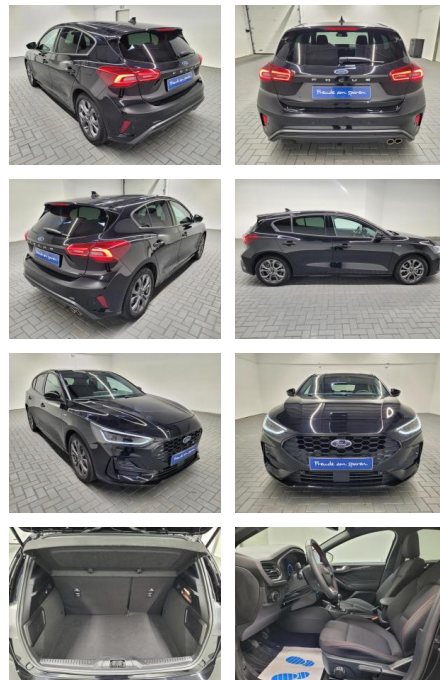

## Ford Focus "ST-Line Matrix/Navi/SHZ/PDC

AM35-26169 **Angebotsnr.:**

Erstzulassung:	Kilometer:	Farbe:	Leistung:	Kraftstoffart:
18.05.2023	9.730		92 kW / 125 PS	Benzin

PREIS	FINANZIERUNGSBEISPIEL	
<b>22.810 €</b>	Laufzeit: 72 Monate      Anzahlung: 25 % Basis-Finanzierung:*      Mtl. Rate: Zielraten-Finanzierung:** <b>181 €</b>	* Basisfinanzierung: Anzahlung: 5.703 Euro, Laufzeit: 72 Monate, Nettodarlehen: 17.108 Euro, Gesamtbetrag: 26.398 Euro, Zinssätze: 6.78% Sollz. (gebunden), 6.99% eff. ** Zielratenfinanzierung: Anzahlung: 5.703 Euro, Laufzeit: 72 Monate, Nettodarlehen: 17.108 Euro, Zielrate: 11.405 Euro, Gesamtbetrag: 27.793 Euro, Zinssätze: 6.78% Sollz. (gebunden), 6.99% eff., Vermittlung für: BANK11 Repräsentatives Beispiel gem. § 17 Abs. 4 PAngV. Diese Finanzierungsangebote sind Beispiele. Gerne ermitteln wir für Sie Ihr individuelles Angebot.