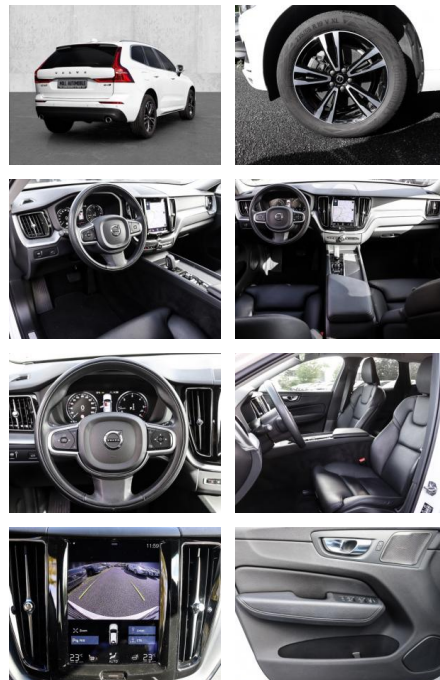

MA05-2742-24 Angebotsnr.:

Erstzulassung:	Kilometer:	Farbe:	Leistung:	Kraftstoffart:
01.03.2021	83.533	Weiß	145 kW / 197 PS	Diesel

PREIS
32.500 €

FINANZIERUNGSBEISPIEL

Laufzeit: 72 Monate Anzahlung: 25 %
Basis-Finanzierung:* Mtl. Rate:
Zielraten-Finanzierung:** **258 €**