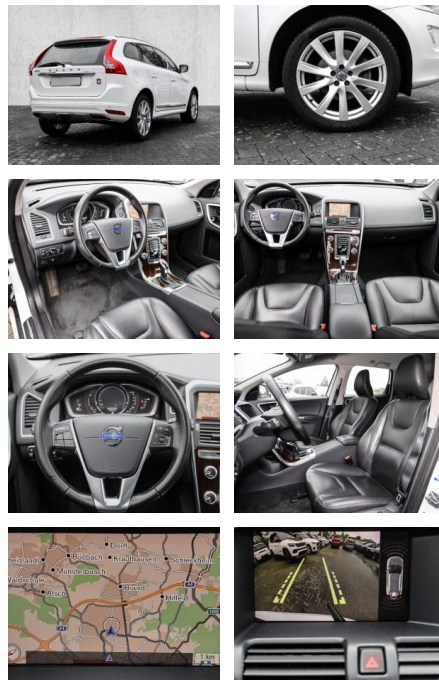

## Volvo XC60 Summum AWD D4 DPF LEDER AHK Allrad

MA05-1385-24 Angebotsnr.:

Erstzulassung:	Kilometer:	Farbe:	Leistung:	Kraftstoffart:
01.06.2017	57.263	Weiß	140 kW / 190 PS	Diesel

**PREIS**  
**30.350 €**

### Multimedia

- Radio
- CD Radio
- el. Sitzverstellung
- Navigation mit Bildschirm

- MP3 Anschluss
- Bluetooth