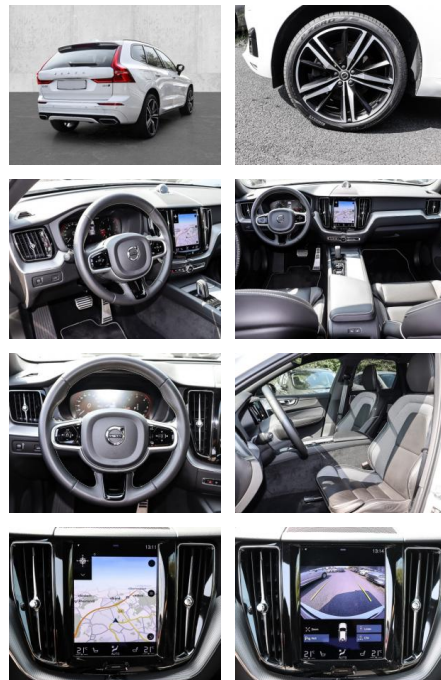

Ihr Ansprechpartner

Herr Taylan Erdemir
E-Mail: sales@langerfelder-automarkt.de
Telefon: 0202 6090942

Langerfelder Automarkt GmbH
Schwelmer Str. 149-153 - 42389 Wuppertal - Tel.: 0202 / 609090

Volvo XC60 R Design AWD B5 Diesel EU6d Allrad

MA05-2715-24 Angebotsnr.:

Erstzulassung:	Kilometer:	Farbe:	Leistung:	Kraftstoffart:
01.02.2021	76.944	Weiß	173 kW / 235 PS	Diesel

PREIS
39.620 €

FINANZIERUNGSBEISPIEL
Laufzeit: 72 Monate   Anzahlung: 25 %
Basis-Finanzierung:*   Mtl. Rate:
Zielraten-Finanzierung:** **315 €**

* Basisfinanzierung: Anzahlung: 9.905 Euro, Laufzeit: 72 Monate, Nettodarlehen: 29.715 Euro, Gesamtbetrag: 45.851 Euro, Zinssätze: 6.78% Sollz. (gebunden), 6.99% eff.
** Zielratenfinanzierung: Anzahlung: 9.905 Euro, Laufzeit: 72 Monate, Nettodarlehen: 29.715 Euro, Zielrate: 19.810 Euro, Gesamtbetrag: 48.274 Euro, Zinssätze: 6.78% Sollz. (gebunden), 6.99% eff.,

Vermittlung für: BANK11
Repräsentatives Beispiel gem. § 17 Abs. 4 PAngV. Diese Finanzierungsangebote sind Beispiele. Gerne ermitteln wir für Sie Ihr individuelles Angebot.

Ausstattung

Sicherheit

- PDC Park Distance Control hinten
- Anti-Blockiersystem ABS
- Antischlupfregelung ASC+T
- elektronische Stabilitätskontrolle (ESP / DSP)
- Servolenkung
- Regensensor
- Wegfahrsperrung
- Kindersitzbefestigung
- Allrad
- PDC Park Distance Control vorne
- **ABS**
- Airbag
- Beifahrer-Airbag
- Wegfahrsperrung
- Seitenairbags
- ESP
- Reifendruckkontrolle
- Traktionskontrolle
- Kopfairbag

- Knieairbag
- Kindersitzbefestigung
- Anhängerstabilisierung
- Pannenset
- **Entertainment: Navigationssystem**
- Soundsystem
- Radio
- Telefonvorbereitung
- USB-Anschluss
- MP3
- Harman-Kardon
- Apple CarPlay
- Android Auto
- Sprachsteuerung
- DAB
- Bowers & Wilkins
- Induktionsladen für Smartphones
- Musikstreaming

Multimedia

- Radio
- el. Sitzverstellung
- Navigation mit Bildschirm
- MP3 Anschluss

Komfort

- Zentralverriegelung
- Bordcomputer
- **Servolenkung**
- Zentralverriegelung
- Elektrischer Fensterheber
- Lederausstattung
- Sitzheizung
- Elektrische Aussenspiegel
- Teilbare Rücksitzelehne
- Tempomat
- Standheizung
- Multifunktionslenkrad
- Keyless Go Startfunktion
- Elektrische Sitze

STÄNDIG ÜBER 15.000 FAHRZEUGE IM BESTAND!