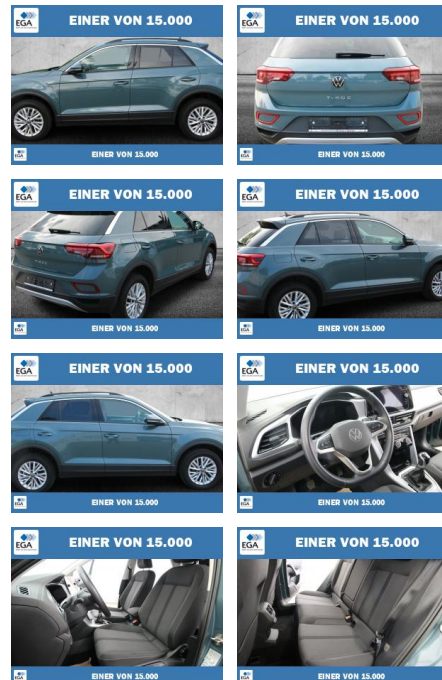

Ihr Ansprechpartner

Herr Taylan Erdemir
E-Mail: sales@langerfelder-automarkt.de
Telefon: 0202 6090942

Langerfelder Automarkt GmbH
Schwelmer Str. 149-153 - 42389 Wuppertal - Tel.: 0202 / 609090

Volkswagen T-Roc 1.5 TSI OPF Life LED+NAVI

PW01-43885-12 Angebotsnr.:

Erstzulassung:	Kilometer:	Farbe:	Leistung:	Kraftstoffart:
01.06.2022	69.702	Blau	110 kW / 150 PS	Benzin

PREIS	FINANZIERUNGSBEISPIEL
23.040 €	Laufzeit: 72 Monate Anzahlung: 25 % Basis-Finanzierung:* Mtl. Rate: Zielraten-Finanzierung:** 183 €