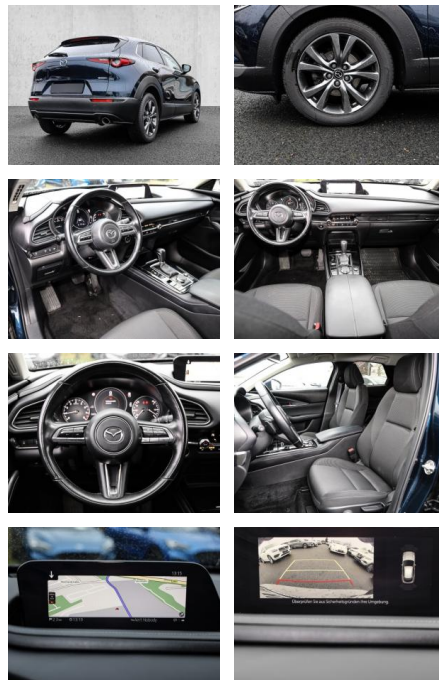

Ihr Ansprechpartner

Frau Isabella Lada
E-Mail: sales@langerfelder-automarkt.de
Telefon: 0202 6090943

Langerfelder Automarkt GmbH
Schwelmer Str. 149-153 - 42389 Wuppertal - Tel.: 0202 / 609090

Mazda CX-30 Selection 2WD 2.0 SKYACTIV-X M

MA05-2758-24 Angebotsnr.:

Erstzulassung:	Kilometer:	Farbe:	Leistung:	Kraftstoffart:
01.04.2022	72.876	Blau	137 kW / 186 PS	Benzin

PREIS
26.830 €

FINANZIERUNGSBEISPIEL

Laufzeit: 72 Monate   Anzahlung: 25 %
Basis-Finanzierung:*   Mtl. Rate:
Zielraten-Finanzierung:** **213 €**

* Basisfinanzierung: Anzahlung: 6.708 Euro, Laufzeit: 72 Monate, Nettodarlehen: 20.123 Euro, Gesamtbetrag: 31.050 Euro, Zinssätze: 6,78% Sollz. (gebunden), 6,99% eff.
** Zielratenfinanzierung: Anzahlung: 6.708 Euro, Laufzeit: 72 Monate, Nettodarlehen: 20.123 Euro, Zielrate: 13.415 Euro, Gesamtbetrag: 32.691 Euro, Zinssätze: 6,78% Sollz. (gebunden), 6,99% eff.,

Vermittlung für: BANK11
Repräsentatives Beispiel gem. § 17 Abs. 4 PAngV. Diese Finanzierungsangebote sind Beispiele. Gerne ermitteln wir für Sie Ihr individuelles Angebot.

Ausstattung

Sicherheit

- PDC Park Distance Control hinten
- Anti-Blockiersystem ABS
- Antischlupfregelung ASC+T
- elektronische Stabilitätskontrolle (ESP / DSP)
- Servolenkung
- Regensensor
- Wegfahrsperre
- Kindersitzbefestigung
- PDC Park Distance Control vorne
- **ABS**
- Airbag
- Beifahrer-Airbag
- Wegfahrsperre
- Seitenairbags
- Alarmanlage
- ESP
- Antriebsschlupfregelung
- Reifendruckkontrolle
- Traktionskontrolle

- Kopfairbag
- Knieairbag
- Kindersitzbefestigung
- Notrufsystem
- Pannenset
- **Entertainment: Navigationssystem**
- Radio
- Telefonvorbereitung
- USB-Anschluss
- MP3
- Bluetooth
- Freisprecheinrichtung
- Apple CarPlay
- Android Auto
- Sprachsteuerung
- DAB
- Musikstreaming
- •

Multimedia

- Radio

- Navigation mit Bildschirm
- MP3 Anschluss
- Head UP Display
- Bluetooth

Komfort

- Zentralverriegelung
- Bordcomputer
- **Klimaautomatik**
- Servolenkung
- Zentralverriegelung
- Elektrischer Fensterheber
- Sitzheizung
- Elektrische Aussenspiegel
- Teilbare Ruedsitzlehne
- Tempomat
- Multifunktionslenkrad
- Keyless Go Startfunktion
- Innenspiegel autom. abblendbar
- Lenksaeule einstellbar
- ParkDistanceControl vorne und hinten

STÄNDIG ÜBER 15.000 FAHRZEUGE IM BESTAND!