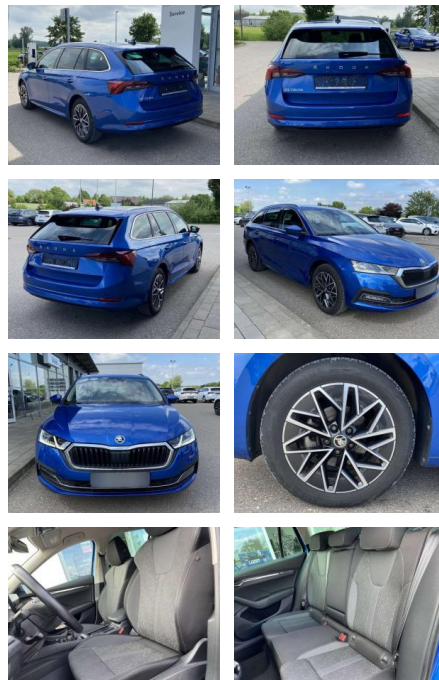

Ihr Ansprechpartner

Frau Isabella Lada
E-Mail: sales@langerfelder-automarkt.de
Telefon: 0202 6090943

Langerfelder Automarkt GmbH
Schwelmer Str. 149-153 - 42389 Wuppertal - Tel.: 0202 / 609090

Skoda Octavia Combi 1.0 TSI Style Neues

SS00-072285AAngebotsnr.:

Erstzulassung:	Kilometer:	Farbe:	Leistung:	Kraftstoffart:
01.02.2021	21.167		81 kW / 110 PS	Benzin

PREIS
24.780 €

FINANZIERUNGSBEISPIEL
Laufzeit: 72 Monate Anzahlung: 25 %
Basis-Finanzierung:* Mtl. Rate:
Zielraten-Finanzierung:** **197 €**