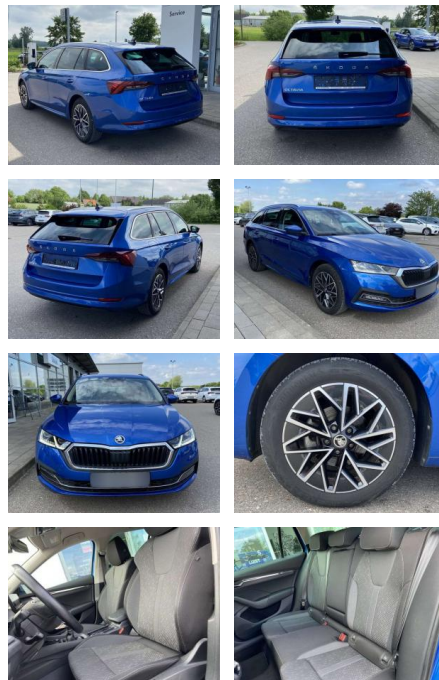

Ihr Ansprechpartner

Frau Isabella Lada
E-Mail: sales@langerfelder-automarkt.de
Telefon: 0202 6090943

Langerfelder Automarkt GmbH
Schwelmer Str. 149-153 - 42389 Wuppertal - Tel.: 0202 / 609090

Skoda Octavia Combi 1.0 TSI Style Neues

SS00-072285 **Angebotsnr.:**

Erstzulassung:	Kilometer:	Farbe:	Leistung:	Kraftstoffart:
01.02.2021	21.167		81 kW / 110 PS	Benzin

PREIS
23.320 €

FINANZIERUNGSBEISPIEL
Laufzeit: 72 Monate Anzahlung: 25 %
Basis-Finanzierung:* Mtl. Rate:
Zielraten-Finanzierung:** **185 €**