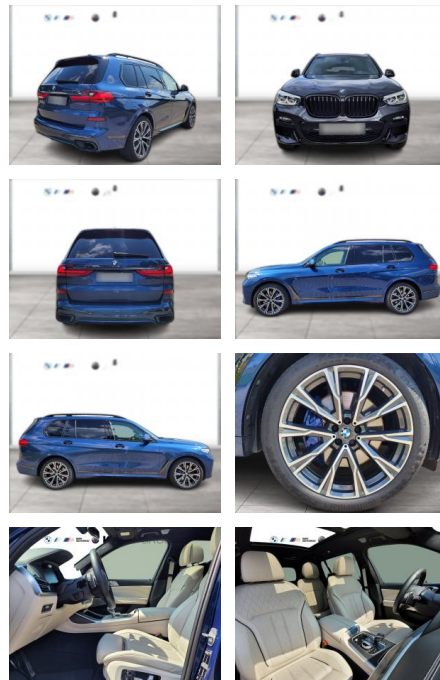

WG00-212742 Angebotsnr.:

Erstzulassung:	Kilometer:	Farbe:	Leistung:	Kraftstoffart:
01.02.2020	128.113	Blau	294 kW / 400 PS	Diesel

PREIS
67.310 €

FINANZIERUNGSBEISPIEL
Laufzeit: 72 Monate Anzahlung: 25 %
Basis-Finanzierung:* Mtl. Rate:
Zielraten-Finanzierung:** **534 €**