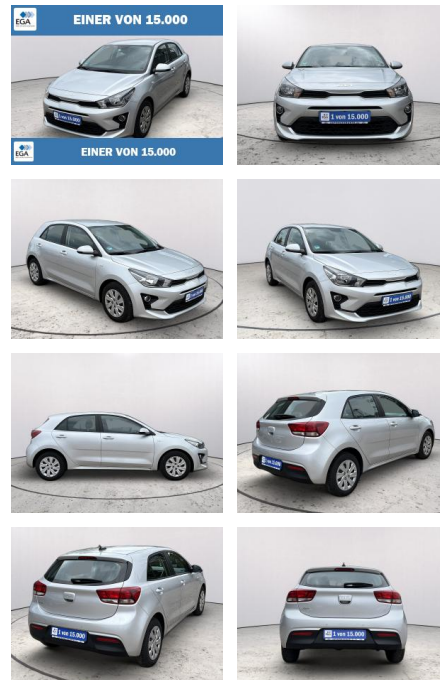

Ihr Ansprechpartner

Herr Taylan Erdemir
E-Mail: sales@langerfelder-automarkt.de
Telefon: 0202 6090942

Langerfelder Automarkt GmbH
Schwelmer Str. 149-153 - 42389 Wuppertal - Tel.: 0202 / 609090

Kia Rio 1.2 Edition 7 *Klima*SHZ*LRH*PDC*

AB73-0014-2846 **Angebotsnr.:**

Erstzulassung:	Kilometer:	Farbe:	Leistung:	Kraftstoffart:
14.04.2023	36.583	silber	62 kW / 84 PS	Benzin

PREIS	FINANZIERUNGSBEISPIEL	
14.490 €	Laufzeit: 72 Monate	Anzahlung: 25 %
	Basis-Finanzierung:**	Mtl. Rate:
	Zielraten-Finanzierung:**	115 €