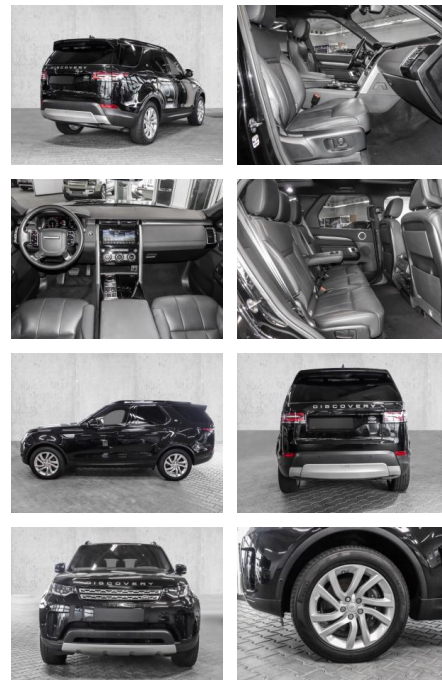

MA05-1501-23 Angebotsnr.:

Erstzulassung:	Kilometer:	Farbe:	Leistung:	Kraftstoffart:
01.07.2019	109.800	Schwarz	225 kW / 306 PS	Diesel

PREIS
37.540 €

FINANZIERUNGSBEISPIEL

Laufzeit: 72 Monate Anzahlung: 25 %
Basis-Finanzierung:* Mtl. Rate:
Zielraten-Finanzierung:** **298 €**