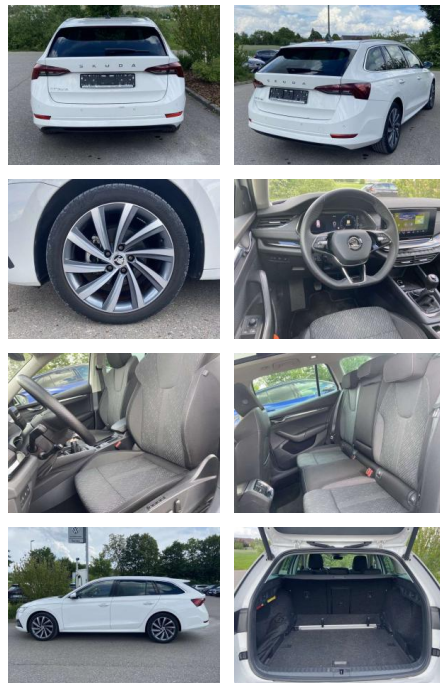

## Skoda Octavia Combi 1.5 TSI Style 18"+CANTON

SS00-048246 **Angebotsnr.:**

Erstzulassung:	Kilometer:	Farbe:	Leistung:	Kraftstoffart:
01.01.2021	26.682		110 kW / 150 PS	Benzin

**PREIS**  
**28.260 €**