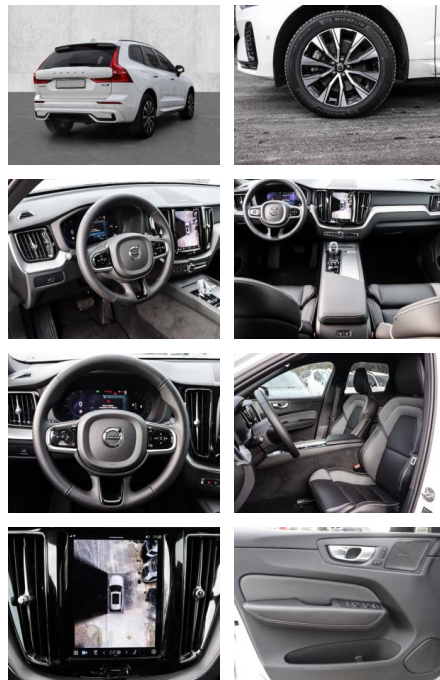

Ihr Ansprechpartner

Frau Isabella Lada
E-Mail: sales@langerfelder-automarkt.de
Telefon: 0202 6090943

Langerfelder Automarkt GmbH
Schwelmer Str. 149-153 - 42389 Wuppertal - Tel.: 0202 / 609090

Volvo XC60 Plus Dark AWD B5 Benzin EU6d

MA05-2637-24 Angebotsnr.:

Erstzulassung:	Kilometer:	Farbe:	Leistung:	Kraftstoffart:
01.10.2023	18.789	Weiß	184 kW / 250 PS	Benzin

PREIS
51.980 €

FINANZIERUNGSBEISPIEL

Laufzeit: 72 Monate   Anzahlung: 25 %
Basis-Finanzierung:*   Mtl. Rate:
Zielraten-Finanzierung:** **413 €**

* Basisfinanzierung: Anzahlung: 12.995 Euro, Laufzeit: 72 Monate, Nettodarlehen: 38.985 Euro, Gesamtbetrag: 60.155 Euro, Zinssätze: 6.78% Sollz. (gebunden), 6.99% eff.
** Zielratenfinanzierung: Anzahlung: 12.995 Euro, Laufzeit: 72 Monate, Nettodarlehen: 38.985 Euro, Zielrate: 25.990 Euro, Gesamtbetrag: 63.334 Euro, Zinssätze: 6.78% Sollz. (gebunden), 6.99% eff.,

Vermittlung für: BANK11
Repräsentatives Beispiel gem. § 17 Abs. 4 PAngV. Diese Finanzierungsangebote sind Beispiele. Gerne ermitteln wir für Sie Ihr individuelles Angebot.

Ausstattung

Sicherheit

- PDC Park Distance Control hinten
- Anti-Blockiersystem ABS
- Antischlupfregelung ASC+T
- elektronische Stabilitätskontrolle (ESP / DSP)
- Servolenkung
- Regensensor
- Wegfahrsperre
- Kindersitzbefestigung
- Allrad
- PDC Park Distance Control vorne
- **ABS**
- Airbag
- Beifahrer-Airbag
- Wegfahrsperre
- Seitenairbags
- ESP
- Reifendruckkontrolle
- Traktionskontrolle
- Kopfairbag

- Knieairbag
- Kindersitzbefestigung
- Anhängerstabilisierung
- Pannenset
- **Entertainment: Soundsystem**
- Radio
- USB-Anschluss
- Harman-Kardon
- Apple CarPlay
- Android Auto
- DAB
- Induktionsladen für Smartphones

Multimedia

- Radio
- el. Sitzverstellung

Komfort

- Zentralverriegelung
- Bordcomputer

Servolenkung

- Zentralverriegelung
- Elektrischer Fensterheber
- Lederausstattung
- Sitzheizung
- Elektrische Aussenspiegel
- Teilbare Ruedersitzlehne
- Tempomat
- Multifunktionslenkrad
- Keyless Go Startfunktion
- Elektrische Sitze
- Innenspiegel autom. abblendbar
- Mittelarmlehne
- Innenraumfilter
- Lenksaeule einstellbar
- Sportsitze
- ParkDistanceControl vorne und hinten
- Elektrische Heckklappe
- Beheizbare Frontscheibe
- Keyless Entry
- Memory Sitze

STÄNDIG ÜBER 15.000 FAHRZEUGE IM BESTAND!