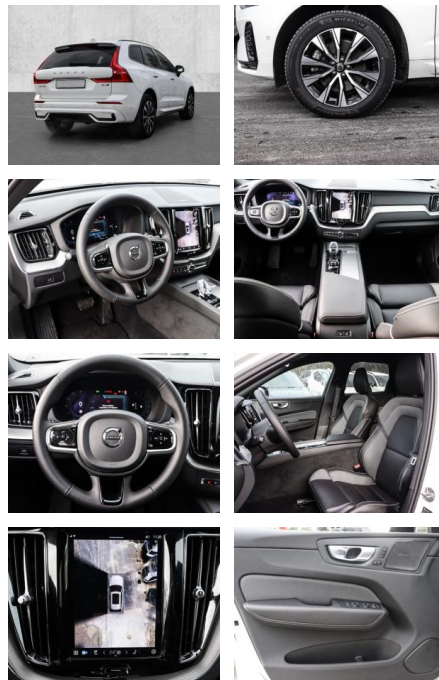

Ihr Ansprechpartner

Frau Isabella Lada
E-Mail: sales@langerfelder-automarkt.de
Telefon: 0202 6090943

Langerfelder Automarkt GmbH
Schwelmer Str. 149-153 - 42389 Wuppertal - Tel.: 0202 / 609090

Volvo XC60 Plus Dark AWD B5 Benzin EU6d

MA05-2636-24 Angebotsnr.:

Erstzulassung:	Kilometer:	Farbe:	Leistung:	Kraftstoffart:
01.11.2023	14.735	Weiß	184 kW / 250 PS	Benzin

PREIS
51.980 €

FINANZIERUNGSBEISPIEL

Laufzeit: 72 Monate   Anzahlung: 25 %
Basis-Finanzierung:*   Mtl. Rate:
Zielraten-Finanzierung:**   **413 €**

* Basisfinanzierung: Anzahlung: 12.995 Euro, Laufzeit: 72 Monate, Nettodarlehen: 38.985 Euro, Gesamtbetrag: 60.155 Euro, Zinssätze: 6.78% Sollz. (gebunden), 6.99% eff.
** Zielratenfinanzierung: Anzahlung: 12.995 Euro, Laufzeit: 72 Monate, Nettodarlehen: 38.985 Euro, Zielrate: 25.990 Euro, Gesamtbetrag: 63.334 Euro, Zinssätze: 6.78% Sollz. (gebunden), 6.99% eff.,

Vermittlung für: BANK11
Repräsentatives Beispiel gem. § 17 Abs. 4 PAngV. Diese Finanzierungsangebote sind Beispiele. Gerne ermitteln wir für Sie Ihr individuelles Angebot.

Ausstattung

Sicherheit

- PDC Park Distance Control hinten
- Anti-Blockiersystem ABS
- Antischlupfregelung ASC+T
- elektronische Stabilitätskontrolle (ESP / DSP)
- Servolenkung
- Regensensor
- Wegfahrsperre
- Kindersitzbefestigung
- Allrad
- PDC Park Distance Control vorne
- **ABS**
- Airbag
- Beifahrer-Airbag
- Wegfahrsperre
- Seitenairbags
- ESP
- Reifendruckkontrolle
- Traktionskontrolle
- Kopfairbag

- Knieairbag
- Kindersitzbefestigung
- Anhängerstabilisierung
- Pannenset
- **Entertainment: Soundsystem**
- Radio
- USB-Anschluss
- Harman-Kardon
- Apple CarPlay
- Android Auto
- DAB
- Induktionsladen für Smartphones

Multimedia

- Radio
- el. Sitzverstellung

Komfort

- Zentralverriegelung
- Bordcomputer

Servolenkung

- Zentralverriegelung
- Elektrischer Fensterheber
- Lederausstattung
- Sitzheizung
- Elektrische Aussenspiegel
- Teilbare Ruedersitzlehne
- Tempomat
- Multifunktionslenkrad
- Keyless Go Startfunktion
- Elektrische Sitze
- Innenspiegel autom. abblendbar
- Mittelarmlehne
- Innenraumfilter
- Lenksaeule einstellbar
- Sportsitze
- ParkDistanceControl vorne und hinten
- Elektrische Heckklappe
- Beheizbare Frontscheibe
- Keyless Entry
- Memory Sitze

STÄNDIG ÜBER 15.000 FAHRZEUGE IM BESTAND!