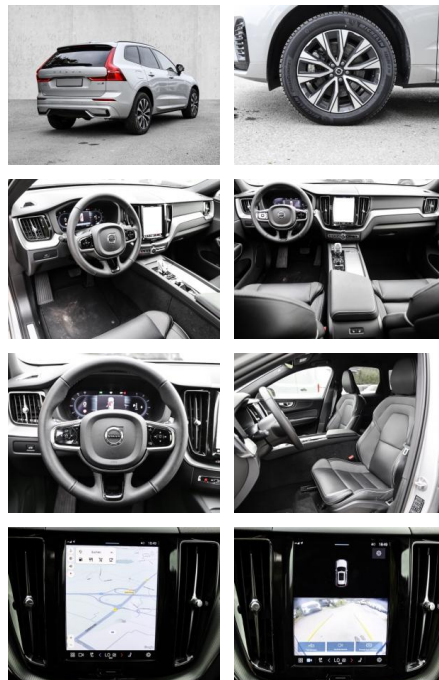

Ihr Ansprechpartner

Frau Isabella Lada
E-Mail: sales@langerfelder-automarkt.de
Telefon: 0202 6090943

Langerfelder Automarkt GmbH
Schwelmer Str. 149-153 - 42389 Wuppertal - Tel.: 0202 / 609090

Volvo XC60 Plus Dark AWD B4 Diesel EU6d

MA05-2582-24 Angebotsnr.:

Erstzulassung:	Kilometer:	Farbe:	Leistung:	Kraftstoffart:
01.11.2023	19.028	Silber	145 kW / 197 PS	Diesel

PREIS
46.310 €

FINANZIERUNGSBEISPIEL
Laufzeit: 72 Monate   Anzahlung: 25 %
Basis-Finanzierung:*   Mtl. Rate:
Zielraten-Finanzierung:** **368 €**

* Basisfinanzierung: Anzahlung: 11.578 Euro, Laufzeit: 72 Monate, Nettodarlehen: 34.733 Euro, Gesamtbetrag: 53.594 Euro, Zinssätze: 6,78% Sollz. (gebunden), 6,99% eff.
** Zielratenfinanzierung: Anzahlung: 11.578 Euro, Laufzeit: 72 Monate, Nettodarlehen: 34.733 Euro, Zielrate: 23.155 Euro, Gesamtbetrag: 56.426 Euro, Zinssätze: 6,78% Sollz. (gebunden), 6,99% eff.,

Vermittlung für: BANK11
Repräsentatives Beispiel gem. § 17 Abs. 4 PAngV. Diese Finanzierungsangebote sind Beispiele. Gerne ermitteln wir für Sie Ihr individuelles Angebot.

Ausstattung

Sicherheit

- PDC Park Distance Control hinten
- Anti-Blockiersystem ABS
- Antischlupfregelung ASC+T
- elektronische Stabilitätskontrolle (ESP / DSP)
- Servolenkung
- Regensensor
- Wegfahrsperr
- Kindersitzbefestigung
- Allrad
- PDC Park Distance Control vorne
- **ABS**
- Airbag
- Beifahrer-Airbag
- Wegfahrsperr
- Seitenairbags
- ESP
- Reifendruckkontrolle
- Traktionskontrolle
- Kopfairbag

- Knieairbag
- Kindersitzbefestigung
- Anhängerstabilisierung
- Pannenset
- **Entertainment: Soundsystem**
- Radio
- USB-Anschluss
- MP3
- Apple CarPlay
- DAB
- Induktionsladen für Smartphones

Multimedia

- Radio
- el. Sitzverstellung
- MP3 Anschluss

Komfort

- Zentralverriegelung
- Bordcomputer

Servolenkung

- Zentralverriegelung
- Elektrischer Fensterheber
- Lederausstattung
- Sitzheizung
- Elektrische Aussenspiegel
- Teilbare Ruedersitzlehne
- Tempomat
- Multifunktionslenkrad
- Keyless Go Startfunktion
- Elektrische Sitze
- Innenspiegel autom. abblendbar
- Mittelarmlehne
- Innenraumfilter
- Lenksaeule einstellbar
- Sportsitze
- ParkDistanceControl vorne und hinten
- Elektrische Heckklappe
- Keyless Entry
- Memory Sitze
- Ambientebeleuchtung

STÄNDIG ÜBER 15.000 FAHRZEUGE IM BESTAND!