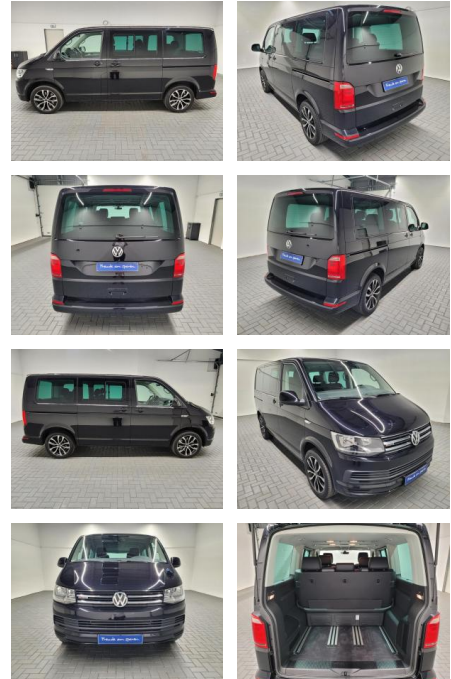

## Volkswagen T6 Multivan 4Motion Navi/AHK/Standhgz...

AM35-25986 **Angebotsnr.:**

**Erstzulassung:** 12.12.2019    **Kilometer:** 62.059    **Farbe:**    **Leistung:** 146 kW / 199 PS    **Kraftstoffart:** Diesel