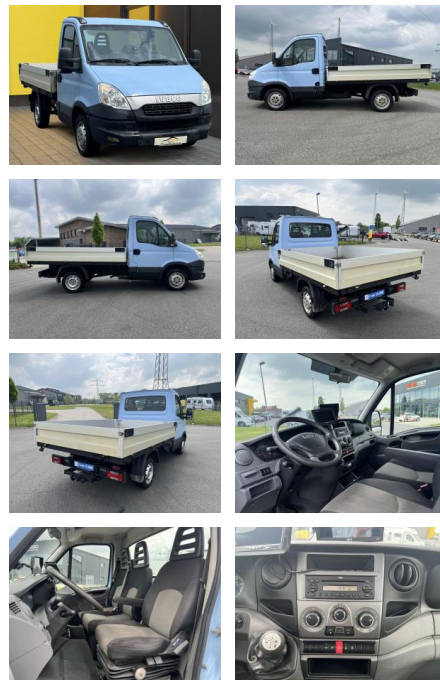

## Iveco Daily 29L15 Pritsche+AHK+Klima+Kamera+Navi

AB19-NB1-86 **Angebotsnr.:**

Erstzulassung:	Kilometer:	Farbe:	Leistung:	Kraftstoffart:
11.06.2014	50.000	Blau	107 kW / 145 PS	Diesel

**PREIS**  
**20.260 €**

### Weiteres

- Länge ca. 3m
- Breite ca. 2m

**STÄNDIG ÜBER 15.000 FAHRZEUGE IM BESTAND!**