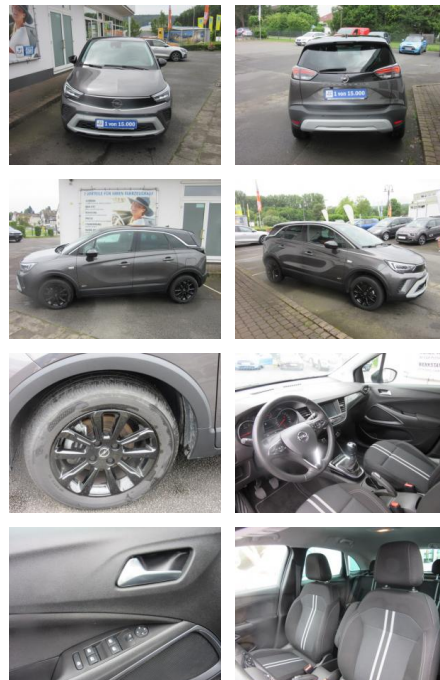

AH18-048547 Angebotsnr.:

Erstzulassung: 01.05.2023 **Kilometer:** 14.264 **Farbe:** grau **Leistung:** 81 kW / 110 PS **Kraftstoffart:** Benzin

PREIS
18.700 €

FINANZIERUNGSBEISPIEL
Laufzeit: 72 Monate Anzahlung: 25 %
Basis-Finanzierung:* Mtl. Rate:
Zielraten-Finanzierung:** **148 €**