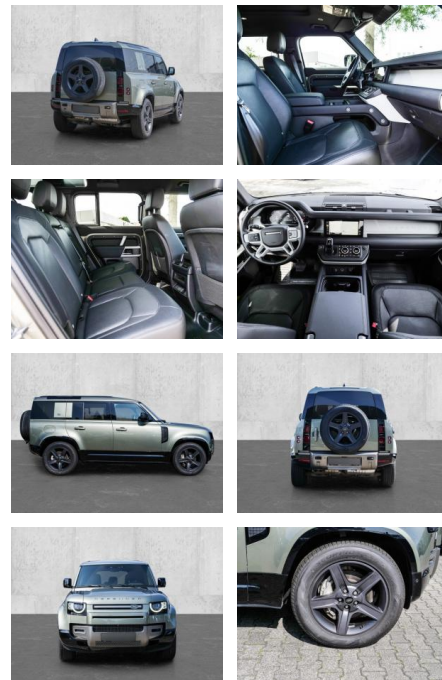

## Land Rover Defender 110 X-Dynamic SE D300 Allrad

MA05-49451gwAngebotsnr.:

Erstzulassung:	Kilometer:	Farbe:	Leistung:	Kraftstoffart:
01.09.2023	18.800	Grün	221 kW / 300 PS	Diesel

**PREIS**  
**82.880 €**