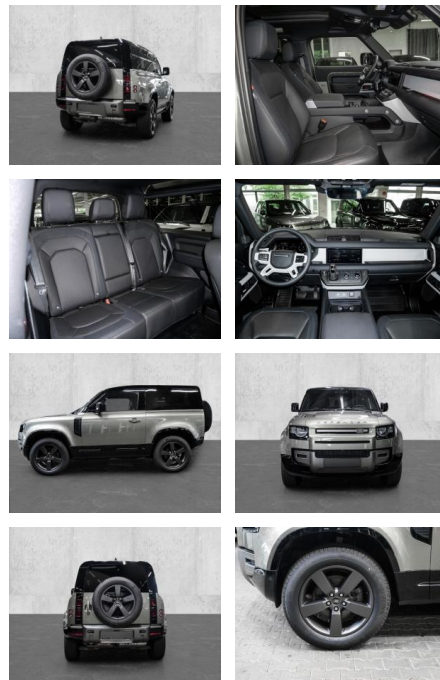

## Land Rover Defender 90 X-Dynamic SE D200

MA05-2455-24 Angebotsnr.:

Erstzulassung:	Kilometer:	Farbe:	Leistung:	Kraftstoffart:
01.09.2023	22.950	Grün	147 kW / 200 PS	Diesel

**PREIS**  
**69.490 €**

**FINANZIERUNGSBEISPIEL**  
Laufzeit: 72 Monate      Anzahlung: 25 %  
Basis-Finanzierung:\*      Mtl. Rate:  
Zielraten-Finanzierung:\*\* **552 €**