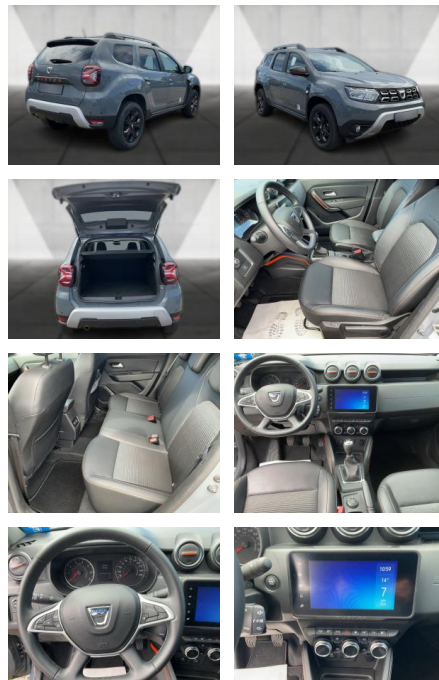

WA00-30244 **Angebotsnr.:**

Erstzulassung:	Kilometer:	Farbe:	Leistung:	Kraftstoffart:
01.04.2022	40.500	Grau	110 kW / 150 PS	Benzin

PREIS
23.200 €

FINANZIERUNGSBEISPIEL
Laufzeit: 72 Monate Anzahlung: 25 %
Basis-Finanzierung:* Mtl. Rate:
Zielraten-Finanzierung:** **184 €**

Multimedia

- Radio
- Navigation mit Bildschirm
- MP3 Anschluss
- Bluetooth

Komfort

- Zentralverriegelung
- Bordcomputer

Interieur

- Multifunktionslenkrad
- el. Fensterheber
- Sitzheizung

Exterieur

- Leichtmetallfelgen
- Nebelscheinwerfer
- Dachreling