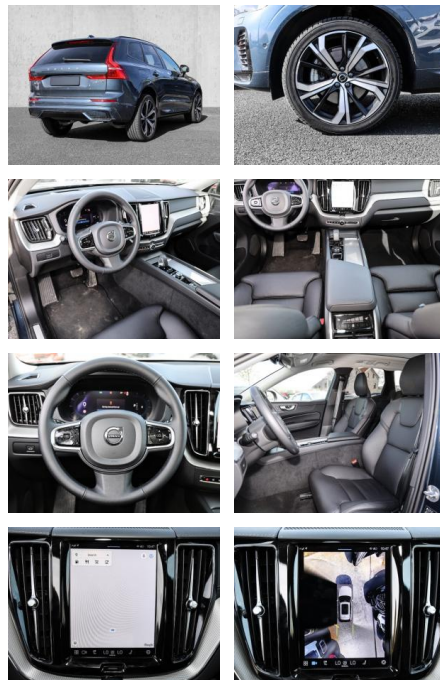

Ihr Ansprechpartner

Frau Isabella Lada
E-Mail: sales@langerfelder-automarkt.de
Telefon: 0202 6090943

Langerfelder Automarkt GmbH
Schwelmer Str. 149-153 - 42389 Wuppertal - Tel.: 0202 / 609090

Volvo XC60 Ultimate Dark AWD B4 Diesel EU6d

MA05-2550-24 Angebotsnr.:

Erstzulassung:	Kilometer:	Farbe:	Leistung:	Kraftstoffart:
01.11.2023	15.180	Blau	145 kW / 197 PS	Diesel

PREIS
53.610 €

FINANZIERUNGSBEISPIEL
Laufzeit: 72 Monate   Anzahlung: 25 %
Basis-Finanzierung:*   Mtl. Rate:
Zielraten-Finanzierung:** **426 €**

* Basisfinanzierung: Anzahlung: 13.403 Euro, Laufzeit: 72 Monate, Nettodarlehen: 40.208 Euro, Gesamtbetrag: 62.042 Euro, Zinssätze: 6,78% Sollz. (gebunden), 6,99% eff.
** Zielratenfinanzierung: Anzahlung: 13.403 Euro, Laufzeit: 72 Monate, Nettodarlehen: 40.208 Euro, Zielrate: 26.805 Euro, Gesamtbetrag: 65.321 Euro, Zinssätze: 6,78% Sollz. (gebunden), 6,99% eff.,

Vermittlung für: BANK11
Repräsentatives Beispiel gem. § 17 Abs. 4 PAngV. Diese Finanzierungsangebote sind Beispiele. Gerne ermitteln wir für Sie Ihr individuelles Angebot.

Ausstattung

Sicherheit

- PDC Park Distance Control hinten
- Anti-Blockiersystem ABS
- Antischlupfregelung ASC+T
- elektronische Stabilitätskontrolle (ESP / DSP)
- Servolenkung
- Regensensor
- Wegfahrsperre
- Kindersitzbefestigung
- Allrad
- PDC Park Distance Control vorne
- **ABS**
- Airbag
- Beifahrer-Airbag
- Wegfahrsperre
- Seitenairbags
- ESP
- Reifendruckkontrolle
- Traktionskontrolle
- Kopfairbag

- Knieairbag
- Kindersitzbefestigung
- Anhängerstabilisierung
- Pannenset
- **Entertainment: Soundsystem**
- Radio
- USB-Anschluss
- Harman-Kardon
- Apple CarPlay
- Android Auto
- DAB
- Induktionsladen für Smartphones

Multimedia

- Radio
- el. Sitzverstellung
- Head UP Display

Komfort

- Zentralverriegelung

- Bordcomputer
- **Servolenkung**
- Zentralverriegelung
- Elektrischer Fensterheber
- Lederausstattung
- Sitzheizung
- Elektrische Aussenspiegel
- Teilbare Rucksitzlehne
- Tempomat
- Standheizung
- Multifunktionslenkrad
- Keyless Go Startfunktion
- Elektrische Sitze
- Innenspiegel autom. abblendbar
- Mittelarmlehne
- Innenraumfilter
- Lenksäule einstellbar
- ParkDistanceControl vorne und hinten
- Elektrische Heckklappe
- Keyless Entry
- Memory Sitze

STÄNDIG ÜBER 15.000 FAHRZEUGE IM BESTAND!