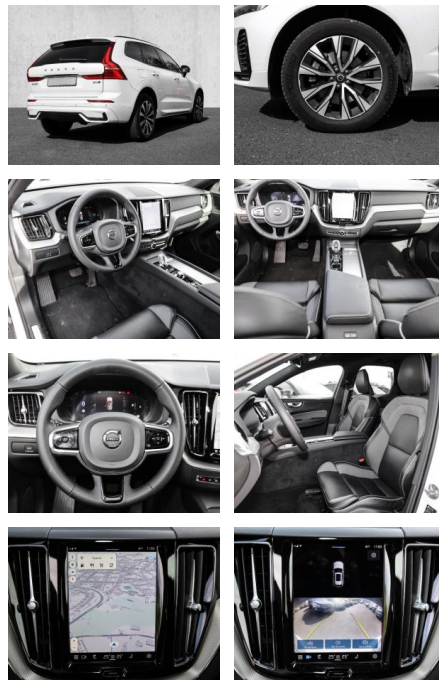

Ihr Ansprechpartner

Frau Isabella Lada
E-Mail: sales@langerfelder-automarkt.de
Telefon: 0202 6090943

Langerfelder Automarkt GmbH
Schwelmer Str. 149-153 - 42389 Wuppertal - Tel.: 0202 / 609090

Volvo XC60 Plus Dark AWD B4 Diesel EU6d

MA05-2547-24 Angebotsnr.:

Erstzulassung:	Kilometer:	Farbe:	Leistung:	Kraftstoffart:
01.11.2023	25.029	Weiß	145 kW / 197 PS	Diesel

PREIS
45.890 €

FINANZIERUNGSBEISPIEL

Laufzeit: 72 Monate   Anzahlung: 25 %
Basis-Finanzierung:*   Mtl. Rate:
Zielraten-Finanzierung:** **364 €**

* Basisfinanzierung: Anzahlung: 11.473 Euro, Laufzeit: 72 Monate, Nettodarlehen: 34.418 Euro, Gesamtbetrag: 53.108 Euro, Zinssätze: 6,78% Sollz. (gebunden), 6,99% eff.
** Zielratenfinanzierung: Anzahlung: 11.473 Euro, Laufzeit: 72 Monate, Nettodarlehen: 34.418 Euro, Zielrate: 22.945 Euro, Gesamtbetrag: 55.915 Euro, Zinssätze: 6,78% Sollz. (gebunden), 6,99% eff.,

Vermittlung für: BANK11
Repräsentatives Beispiel gem. § 17 Abs. 4 PAngV. Diese Finanzierungsangebote sind Beispiele. Gerne ermitteln wir für Sie Ihr individuelles Angebot.

Ausstattung

Sicherheit

- PDC Park Distance Control hinten
- Anti-Blockiersystem ABS
- Antischlupfregelung ASC+T
- elektronische Stabilitätskontrolle (ESP / DSP)
- Servolenkung
- Regensensor
- Wegfahrsperrung
- Kindersitzbefestigung
- Allrad
- PDC Park Distance Control vorne
- **ABS**
- Airbag
- Beifahrer-Airbag
- Wegfahrsperrung
- Seitenairbags
- ESP
- Reifendruckkontrolle
- Traktionskontrolle
- Kopfairbag

- Knieairbag
- Kindersitzbefestigung
- Anhängerstabilisierung
- Pannenset
- **Entertainment: Soundsystem**
- Radio
- USB-Anschluss
- MP3
- Apple CarPlay
- DAB
- Induktionsladen für Smartphones

Multimedia

- Radio
- el. Sitzverstellung
- MP3 Anschluss

Komfort

- Zentralverriegelung
- Bordcomputer

Servolenkung

- Zentralverriegelung
- Elektrischer Fensterheber
- Lederausstattung
- Sitzheizung
- Elektrische Aussenspiegel
- Teilbare Ruedersitzlehne
- Tempomat
- Multifunktionslenkrad
- Keyless Go Startfunktion
- Elektrische Sitze
- Innenspiegel autom. abblendbar
- Mittelarmlehne
- Innenraumfilter
- Lenksaeule einstellbar
- Sportsitze
- ParkDistanceControl vorne und hinten
- Elektrische Heckklappe
- Keyless Entry
- Memory Sitze
- Ambientebeleuchtung

STÄNDIG ÜBER 15.000 FAHRZEUGE IM BESTAND!