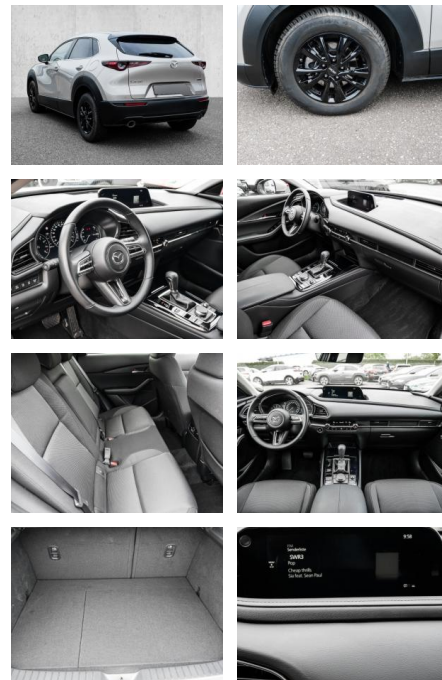

Ihr Ansprechpartner

Frau Isabella Lada
E-Mail: sales@langerfelder-automarkt.de
Telefon: 0202 6090943

Langerfelder Automarkt GmbH
Schwelmer Str. 149-153 - 42389 Wuppertal - Tel.: 0202 / 609090

Mazda CX-30 Selection 2WD 2.0 SKYACTIV-X M

MA05-1286-24 Angebotsnr.:

Erstzulassung:	Kilometer:	Farbe:	Leistung:	Kraftstoffart:
01.10.2022	6.500	Beige	137 kW / 186 PS	Benzin

PREIS
30.860 €

FINANZIERUNGSBEISPIEL

Laufzeit: 72 Monate   Anzahlung: 25 %
Basis-Finanzierung:*   Mtl. Rate:
Zielraten-Finanzierung:** **245 €**

* Basisfinanzierung: Anzahlung: 7.715 Euro, Laufzeit: 72 Monate, Nettodarlehen: 23.145 Euro, Gesamtbetrag: 35.714 Euro, Zinssätze: 6,78% Sollz. (gebunden), 6,99% eff.
** Zielratenfinanzierung: Anzahlung: 7.715 Euro, Laufzeit: 72 Monate, Nettodarlehen: 23.145 Euro, Zielrate: 15.430 Euro, Gesamtbetrag: 37.601 Euro, Zinssätze: 6,78% Sollz. (gebunden), 6,99% eff.,

Vermittlung für: BANK11
Repräsentatives Beispiel gem. § 17 Abs. 4 PAngV. Diese Finanzierungsangebote sind Beispiele. Gerne ermitteln wir für Sie Ihr individuelles Angebot.

Ausstattung

Sicherheit

- PDC Park Distance Control hinten
- Anti-Blockiersystem ABS
- Antischlupfregelung ASC+T
- elektronische Stabilitätskontrolle (ESP / DSP)
- Regensensor
- Wegfahrsperre
- Kindersitzbefestigung
- PDC Park Distance Control vorne
- **ABS**
- Airbag
- Beifahrer-Airbag
- Wegfahrsperre
- Seitenairbags
- Alarmanlage
- ESP
- Antriebsschlupfregelung
- Reifendruckkontrolle
- Traktionskontrolle
- Kopfairbag

- Knieairbag
- Kindersitzbefestigung
- Notrufsystem
- Pannenset
- **Entertainment: Navigationssystem**
- Radio
- Telefonvorbereitung
- USB-Anschluss
- MP3
- Bose
- Bluetooth
- Freisprecheinrichtung
- Apple CarPlay
- Android Auto
- Sprachsteuerung
- DAB
- Musikstreaming
- •

Multimedia

- Radio

- Navigation mit Bildschirm
- MP3 Anschluss
- Head UP Display
- Bluetooth

Komfort

- Zentralverriegelung
- Bordcomputer
- **Klimaautomatik**
- Zentralverriegelung
- Elektrischer Fensterheber
- Sitzheizung
- Elektrische Aussenspiegel
- Teilbare Rucksitzlehne
- Tempomat
- Multifunktionslenkrad
- Keyless Go Startfunktion
- Innenspiegel autom. abbildbar
- Lenksäule einstellbar
- ParkDistanceControl vorne und hinten
- Elektrische Heckklappe

STÄNDIG ÜBER 15.000 FAHRZEUGE IM BESTAND!