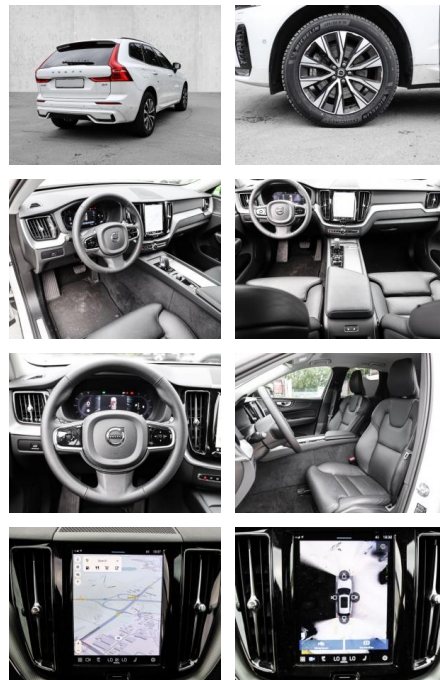

Ihr Ansprechpartner

Herr Taylan Erdemir
E-Mail: sales@langerfelder-automarkt.de
Telefon: 0202 6090942

Langerfelder Automarkt GmbH
Schwelmer Str. 149-153 - 42389 Wuppertal - Tel.: 0202 / 609090

Volvo XC60 Plus Dark 2WD B4 Diesel EU6d

MA05-2491-24 Angebotsnr.:

Erstzulassung:	Kilometer:	Farbe:	Leistung:	Kraftstoffart:
01.09.2023	23.580	Weiß	145 kW / 197 PS	Diesel

PREIS
43.310 €

FINANZIERUNGSBEISPIEL

Laufzeit: 72 Monate   Anzahlung: 25 %
Basis-Finanzierung:*   Mtl. Rate:
Zielraten-Finanzierung:** **344 €**

* Basisfinanzierung: Anzahlung: 10.828 Euro, Laufzeit: 72 Monate, Nettodarlehen: 32.483 Euro, Gesamtbetrag: 50.122 Euro, Zinssätze: 6.78% Sollz. (gebunden), 6.99% eff.
** Zielratenfinanzierung: Anzahlung: 10.828 Euro, Laufzeit: 72 Monate, Nettodarlehen: 32.483 Euro, Zielrate: 21.655 Euro, Gesamtbetrag: 52.771 Euro, Zinssätze: 6.78% Sollz. (gebunden), 6.99% eff.,

Vermittlung für: BANK11
Repräsentatives Beispiel gem. § 17 Abs. 4 PAngV. Diese Finanzierungsangebote sind Beispiele. Gerne ermitteln wir für Sie Ihr individuelles Angebot.

Ausstattung

Sicherheit

- PDC Park Distance Control hinten
- Anti-Blockiersystem ABS
- Antischlupfregelung ASC+T
- elektronische Stabilitätskontrolle (ESP / DSP)
- Servolenkung
- Regensensor
- Wegfahrsperrung
- Kindersitzbefestigung
- PDC Park Distance Control vorne
- **ABS**
- Airbag
- Beifahrer-Airbag
- Wegfahrsperrung
- Seitenairbags
- ESP
- Reifendruckkontrolle
- Traktionskontrolle
- Kopfairbag
- Knieairbag

- Kindersitzbefestigung
- Anhängerstabilisierung
- Pannenset
- **Entertainment: Soundsystem**
- Radio
- USB-Anschluss
- Harman-Kardon
- Apple CarPlay
- Android Auto
- DAB
- Induktionsladen für Smartphones

Multimedia

- Radio
- el. Sitzverstellung

Komfort

- Zentralverriegelung
- Bordcomputer
- **Servolenkung**

- Zentralverriegelung
- Elektrischer Fensterheber
- Lederausstattung
- Sitzheizung
- Elektrische Aussenspiegel
- Teilbare Rucksitzlehne
- Tempomat
- Multifunktionslenkrad
- Keyless Go Startfunktion
- Elektrische Sitze
- Innenspiegel autom. abblendbar
- Mittelarmlehne
- Innenraumfilter
- Lenksäule einstellbar
- ParkDistanceControl vorne und hinten
- Elektrische Heckklappe
- Beheizbare Frontscheibe
- Keyless Entry
- Memory Sitze
- Ambientebeleuchtung
- Lordosenstütze

STÄNDIG ÜBER 15.000 FAHRZEUGE IM BESTAND!