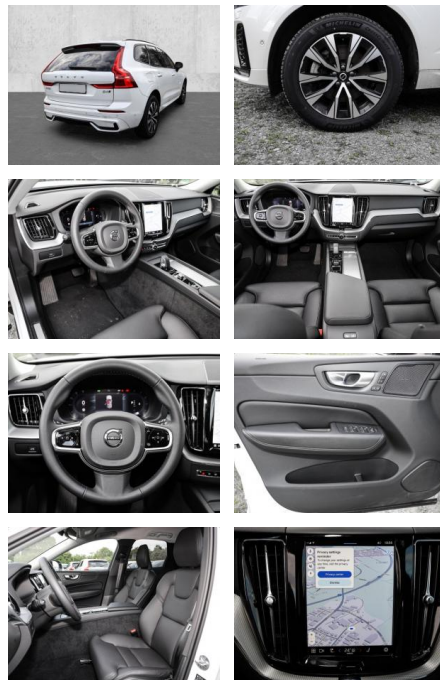

MA05-2478-24 Angebotsnr.:

Erstzulassung:	Kilometer:	Farbe:	Leistung:	Kraftstoffart:
01.11.2023	16.217	Weiß	145 kW / 197 PS	Diesel

PREIS
46.830 €

FINANZIERUNGSBEISPIEL

Laufzeit: 72 Monate Anzahlung: 25 %
Basis-Finanzierung:* Mtl. Rate:
Zielraten-Finanzierung:** **372 €**

- Knieairbag
- Kindersitzbefestigung
- Anhängerstabilisierung
- Pannenset
- **Entertainment: Soundsystem**
- Radio
- USB-Anschluss
- Harman-Kardon
- Apple CarPlay
- Android Auto
- DAB
- Induktionsladen für Smartphones

Multimedia

- Radio
- el. Sitzverstellung

Komfort

- Zentralverriegelung
- Bordcomputer

Servolenkung

- Zentralverriegelung
- Elektrischer Fensterheber
- Lederausstattung
- Sitzheizung
- Elektrische Aussenspiegel
- Teilbare Ruedersitzlehne
- Tempomat
- Multifunktionslenkrad
- Keyless Go Startfunktion
- Elektrische Sitze
- Innenspiegel autom. abblendbar
- Mittelarmlehne
- Innenraumfilter
- Lenksaeule einstellbar
- ParkDistanceControl vorne und hinten
- Elektrische Heckklappe
- Beheizbare Frontscheibe
- Keyless Entry
- Memory Sitze
- Ambientebeleuchtung