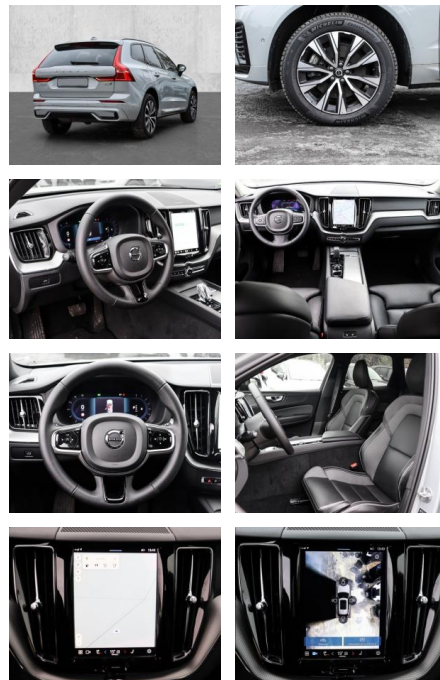

Ihr Ansprechpartner

Herr Ayman Al Atrache
E-Mail: sales@langerfelder-automarkt.de
Telefon: 0202 6090944

Langerfelder Automarkt GmbH
Schwelmer Str. 149-153 - 42389 Wuppertal - Tel.: 0202 / 609090

Volvo XC60 Plus Dark AWD B5 Benzin EU6d

MA05-2437-24 Angebotsnr.:

Erstzulassung:	Kilometer:	Farbe:	Leistung:	Kraftstoffart:
01.10.2023	21.550	Grau	184 kW / 250 PS	Benzin

PREIS
51.980 €

FINANZIERUNGSBEISPIEL
Laufzeit: 72 Monate   Anzahlung: 25 %
Basis-Finanzierung:*   Mtl. Rate:
Zielraten-Finanzierung:** **413 €**

* Basisfinanzierung: Anzahlung: 12.995 Euro, Laufzeit: 72 Monate, Nettodarlehen: 38.985 Euro, Gesamtbetrag: 60.155 Euro, Zinssätze: 6.78% Sollz. (gebunden), 6.99% eff.
** Zielratenfinanzierung: Anzahlung: 12.995 Euro, Laufzeit: 72 Monate, Nettodarlehen: 38.985 Euro, Zielrate: 25.990 Euro, Gesamtbetrag: 63.334 Euro, Zinssätze: 6.78% Sollz. (gebunden), 6.99% eff.,

Vermittlung für: BANK11
Repräsentatives Beispiel gem. § 17 Abs. 4 PAngV. Diese Finanzierungsangebote sind Beispiele. Gerne ermitteln wir für Sie Ihr individuelles Angebot.

Ausstattung

Sicherheit

- PDC Park Distance Control hinten
- Anti-Blockiersystem ABS
- Antischlupfregelung ASC+T
- elektronische Stabilitätskontrolle (ESP / DSP)
- Servolenkung
- Regensensor
- Wegfahrsperre
- Kindersitzbefestigung
- Allrad
- PDC Park Distance Control vorne
- **ABS**
- Airbag
- Beifahrer-Airbag
- Wegfahrsperre
- Seitenairbags
- ESP
- Reifendruckkontrolle
- Traktionskontrolle
- Kopfairbag

- Knieairbag
- Kindersitzbefestigung
- Anhängerstabilisierung
- Pannenset
- **Entertainment: Soundsystem**
- Radio
- USB-Anschluss
- Harman-Kardon
- Apple CarPlay
- Android Auto
- DAB
- Induktionsladen für Smartphones

Multimedia

- Radio
- el. Sitzverstellung

Komfort

- Zentralverriegelung
- Bordcomputer

Servolenkung

- Zentralverriegelung
- Elektrischer Fensterheber
- Lederausstattung
- Sitzheizung
- Elektrische Aussenspiegel
- Teilbare Ruedersitzlehne
- Tempomat
- Multifunktionslenkrad
- Keyless Go Startfunktion
- Elektrische Sitze
- Innenspiegel autom. abblendbar
- Mittelarmlehne
- Innenraumfilter
- Lenksaeule einstellbar
- Sportsitze
- ParkDistanceControl vorne und hinten
- Elektrische Heckklappe
- Beheizbare Frontscheibe
- Keyless Entry
- Memory Sitze

STÄNDIG ÜBER 15.000 FAHRZEUGE IM BESTAND!