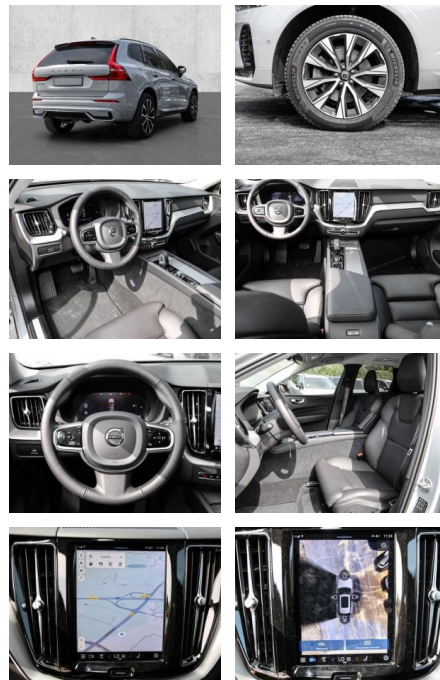

Ihr Ansprechpartner

Herr Ayman Al Atrache
E-Mail: sales@langerfelder-automarkt.de
Telefon: 0202 6090944

Langerfelder Automarkt GmbH
Schwelmer Str. 149-153 - 42389 Wuppertal - Tel.: 0202 / 609090

Volvo XC60 Plus Dark AWD B4 Diesel EU6d

MA05-2432-24 Angebotsnr.:

Erstzulassung:	Kilometer:	Farbe:	Leistung:	Kraftstoffart:
01.11.2023	25.523	Grau	145 kW / 197 PS	Diesel

PREIS 46.830 €	FINANZIERUNGSBEISPIEL	
	Laufzeit: 72 Monate	Anzahlung: 25 %
	Basis-Finanzierung:**	Mtl. Rate:
	Zielraten-Finanzierung:**	372 €

* Basisfinanzierung: Anzahlung: 11.708 Euro, Laufzeit: 72 Monate, Nettodarlehen: 35.123 Euro, Gesamtbetrag: 54.196 Euro, Zinssätze: 6.78% Sollz. (gebunden), 6.99% eff.
** Zielratenfinanzierung: Anzahlung: 11.708 Euro, Laufzeit: 72 Monate, Nettodarlehen: 35.123 Euro, Zielrate: 23.415 Euro, Gesamtbetrag: 57.060 Euro, Zinssätze: 6.78% Sollz. (gebunden), 6.99% eff.,
Vermittlung für: BANK11
Repräsentatives Beispiel gem. § 17 Abs. 4 PAngV. Diese Finanzierungsangebote sind Beispiele. Gerne ermitteln wir für Sie Ihr individuelles Angebot.

Ausstattung

Sicherheit

- PDC Park Distance Control hinten
- Anti-Blockiersystem ABS
- Antischlupfregelung ASC+T
- elektronische Stabilitätskontrolle (ESP / DSP)
- Servolenkung
- Regensensor
- Wegfahrsperre
- Kindersitzbefestigung
- Allrad
- PDC Park Distance Control vorne
- **ABS**
- Airbag
- Beifahrer-Airbag
- Wegfahrsperre
- Seitenairbags
- ESP
- Reifendruckkontrolle
- Traktionskontrolle
- Kopfairbag

- Knieairbag
- Kindersitzbefestigung
- Anhängerstabilisierung
- Pannenset
- **Entertainment: Soundsystem**
- Radio
- USB-Anschluss
- Harman-Kardon
- Apple CarPlay
- Android Auto
- DAB
- Induktionsladen für Smartphones

Multimedia

- Radio
- el. Sitzverstellung

Komfort

- Zentralverriegelung
- Bordcomputer

Servolenkung

- Zentralverriegelung
- Elektrischer Fensterheber
- Sitzheizung
- Elektrische Aussenspiegel
- Teilbare Rucksitzlehne
- Tempomat
- Multifunktionslenkrad
- Keyless Go Startfunktion
- Elektrische Sitze
- Innenspiegel autom. abblendbar
- Mittelarmlehne
- Innenraumfilter
- Lenksäule einstellbar
- ParkDistanceControl vorne und hinten
- Elektrische Heckklappe
- Beheizbare Frontscheibe
- Keyless Entry
- Memory Sitze
- Ambientebeleuchtung
- Lordosenstütze

STÄNDIG ÜBER 15.000 FAHRZEUGE IM BESTAND!