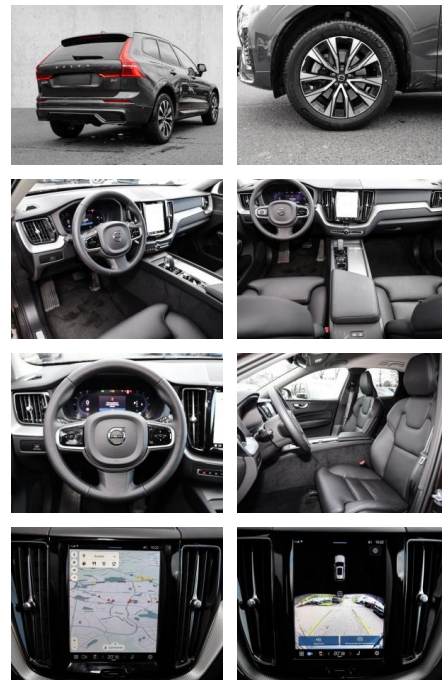

Ihr Ansprechpartner

Herr Taylan Erdemir
E-Mail: sales@langerfelder-automarkt.de
Telefon: 0202 6090942

Langerfelder Automarkt GmbH
Schwelmer Str. 149-153 - 42389 Wuppertal - Tel.: 0202 / 609090

Volvo XC60 Plus Dark 2WD B4 Diesel EU6d

MA05-2431-24 Angebotsnr.:

Erstzulassung:	Kilometer:	Farbe:	Leistung:	Kraftstoffart:
01.10.2023	15.664	Grau	145 kW / 197 PS	Diesel

PREIS
46.830 €

FINANZIERUNGSBEISPIEL

Laufzeit: 72 Monate   Anzahlung: 25 %
Basis-Finanzierung:*   Mtl. Rate:
Zielraten-Finanzierung:** **372 €**

* Basisfinanzierung: Anzahlung: 11.708 Euro, Laufzeit: 72 Monate, Nettodarlehen: 35.123 Euro, Gesamtbetrag: 54.196 Euro, Zinssätze: 6.78% Sollz. (gebunden), 6.99% eff.
** Zielratenfinanzierung: Anzahlung: 11.708 Euro, Laufzeit: 72 Monate, Nettodarlehen: 35.123 Euro, Zielrate: 23.415 Euro, Gesamtbetrag: 57.060 Euro, Zinssätze: 6.78% Sollz. (gebunden), 6.99% eff.,

Vermittlung für: BANK11
Repräsentatives Beispiel gem. § 17 Abs. 4 PAngV. Diese Finanzierungsangebote sind Beispiele. Gerne ermitteln wir für Sie Ihr individuelles Angebot.

Ausstattung

Sicherheit

- PDC Park Distance Control hinten
- Anti-Blockiersystem ABS
- Antischlupfregelung ASC+T
- elektronische Stabilitätskontrolle (ESP / DSP)
- Servolenkung
- Regensensor
- Wegfahrsperrung
- Kindersitzbefestigung
- PDC Park Distance Control vorne
- **ABS**
- Airbag
- Beifahrer-Airbag
- Wegfahrsperrung
- Seitenairbags
- ESP
- Reifendruckkontrolle
- Traktionskontrolle
- Kopfairbag
- Knieairbag

- Kindersitzbefestigung
- Anhängerstabilisierung
- Pannentkit
- **Entertainment: Soundsystem**
- Radio
- USB-Anschluss
- Harman-Kardon
- Apple CarPlay
- Android Auto
- DAB
- Induktionsladen für Smartphones

Multimedia

- Radio
- el. Sitzverstellung

Komfort

- Zentralverriegelung
- Bordcomputer
- **Servolenkung**

- Zentralverriegelung
- Elektrischer Fensterheber
- Lederausstattung
- Sitzheizung
- Elektrische Aussenspiegel
- Teilbare Rucksitzlehne
- Tempomat
- Multifunktionslenkrad
- Keyless Go Startfunktion
- Elektrische Sitze
- Innenspiegel autom. abblendbar
- Mittelarmlehne
- Innenraumfilter
- Lenksaeule einstellbar
- ParkDistanceControl vorne und hinten
- Elektrische Heckklappe
- Beheizbare Frontscheibe
- Keyless Entry
- Memory Sitze
- Ambientebeleuchtung
- Lordosenstütze

STÄNDIG ÜBER 15.000 FAHRZEUGE IM BESTAND!